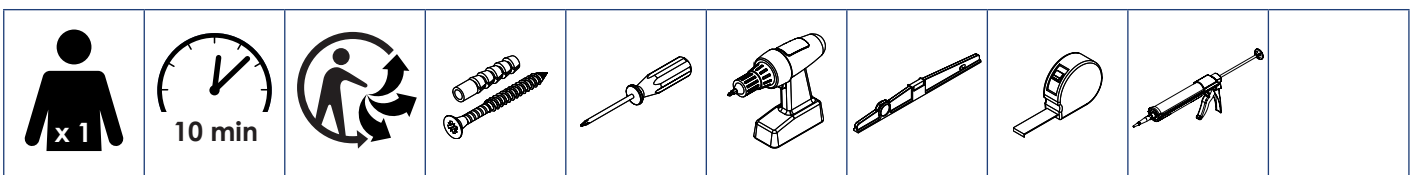

Miroir sérigraphié

Screen-printed mirror

Instructions de montage
Mounting instructions

Nécessaire / Necessary

Références / References

MIRSN5			
--------	--	--	--

1**1**

Mesurez les dimensions **X** et **Y** pour positionner le miroir à la bonne distance. / Measure the **X** and **Y** dimensions to position the mirror at the right distance.

2 Applique optionnelle / Optional wall light

**2**

Vis et chevilles non fournies, à adapter selon le support / Screws and dowels not supplied, depending on the support

3

Utilisez du silicone neutre / Use neutral silicone