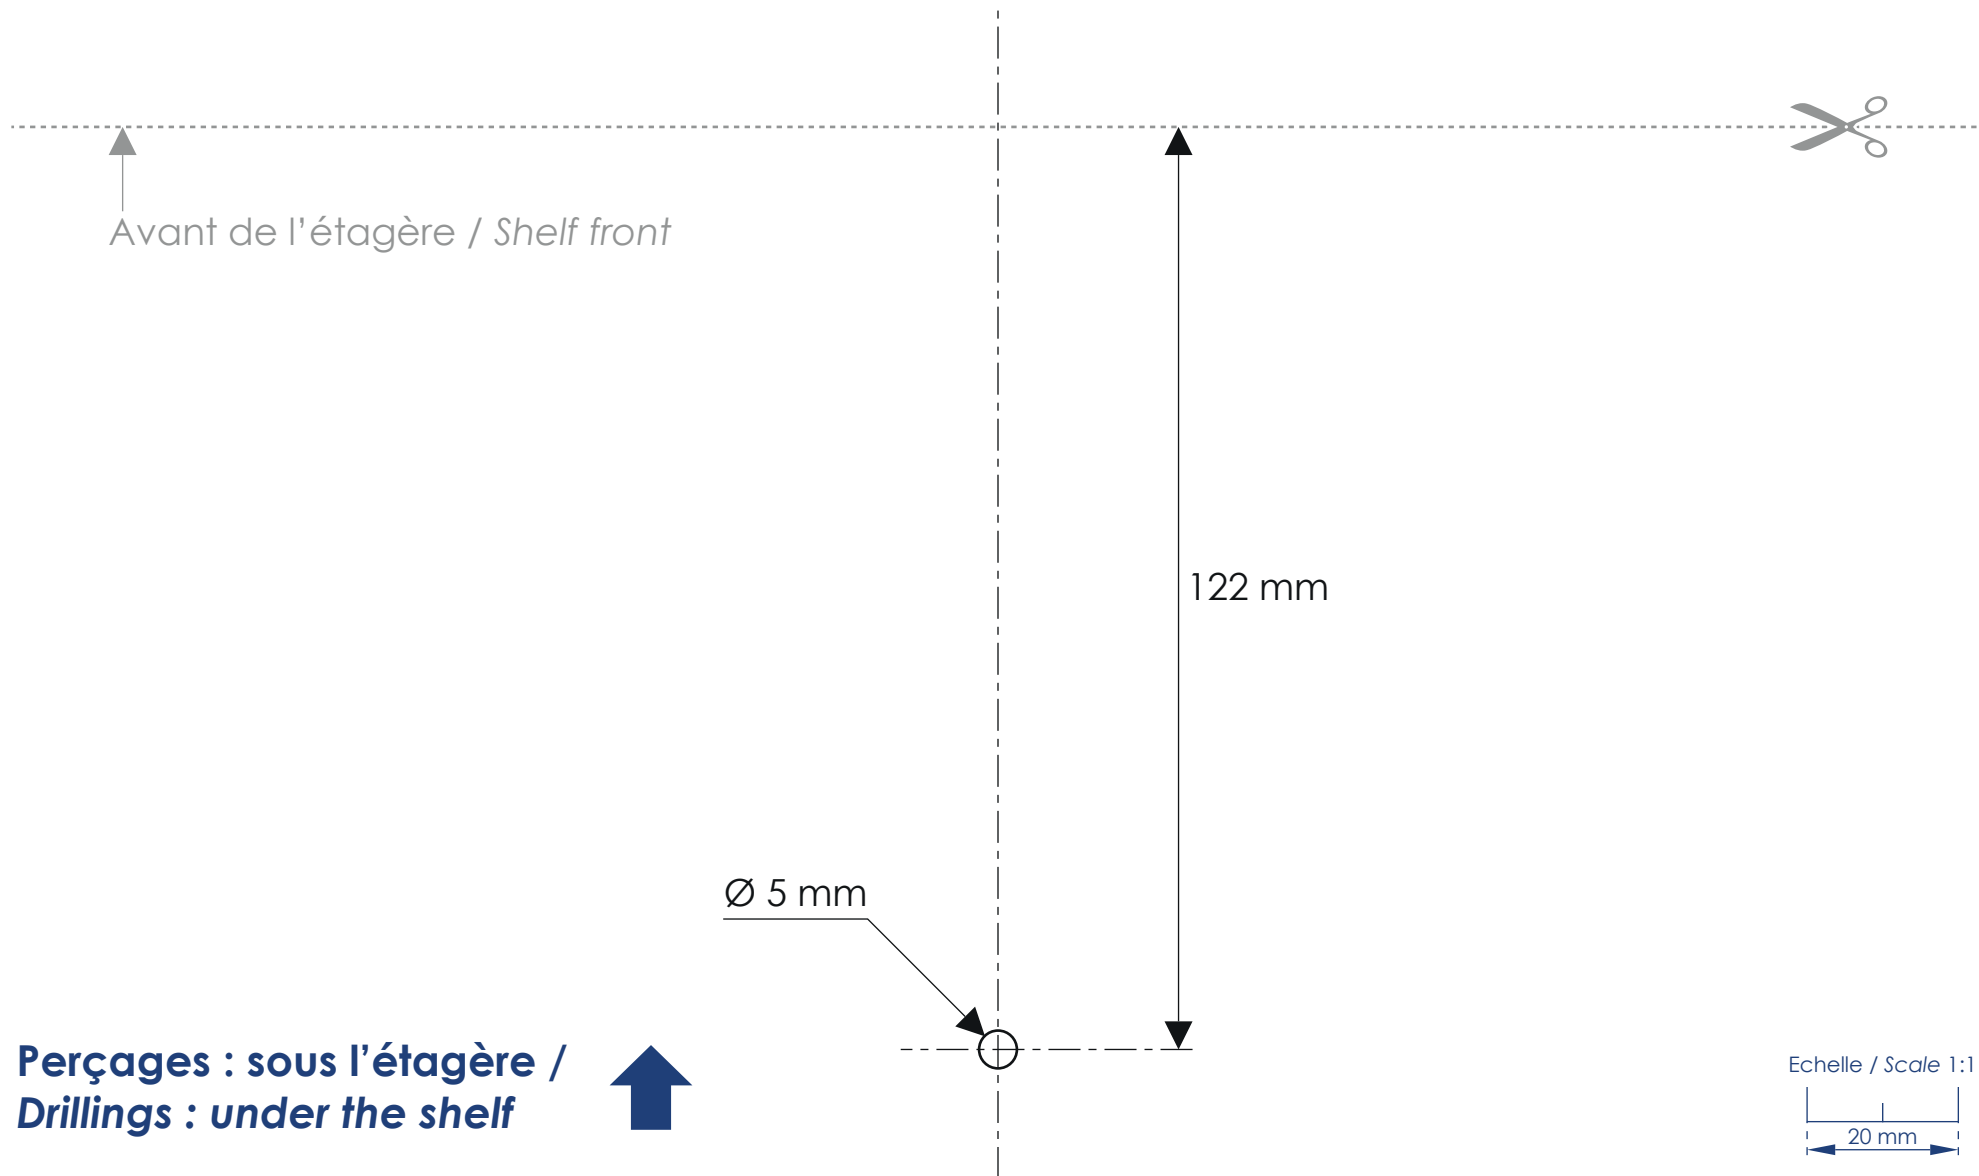

**Perçages : joue GAUCHE /**  
**Drillings : LEFT side**

Echelle / Scale 1:1

**Gabarit de perçage - Renfort d'étagère**  
**Drilling guide - Shelf reinforcer**

**NOT\_0000373\_00**

**Perçages : joue DROITE /**  
**Drillings : RIGHT side**

Echelle / Scale 1:1

**Gabarit de perçage - Renfort d'étagère**  
**Drilling guide - Shelf reinforcer**

**NOT\_0000373\_00**

**Gabarit de perçage - Renfort d'étagère**  
**Drilling guide - Shelf reinforcer**