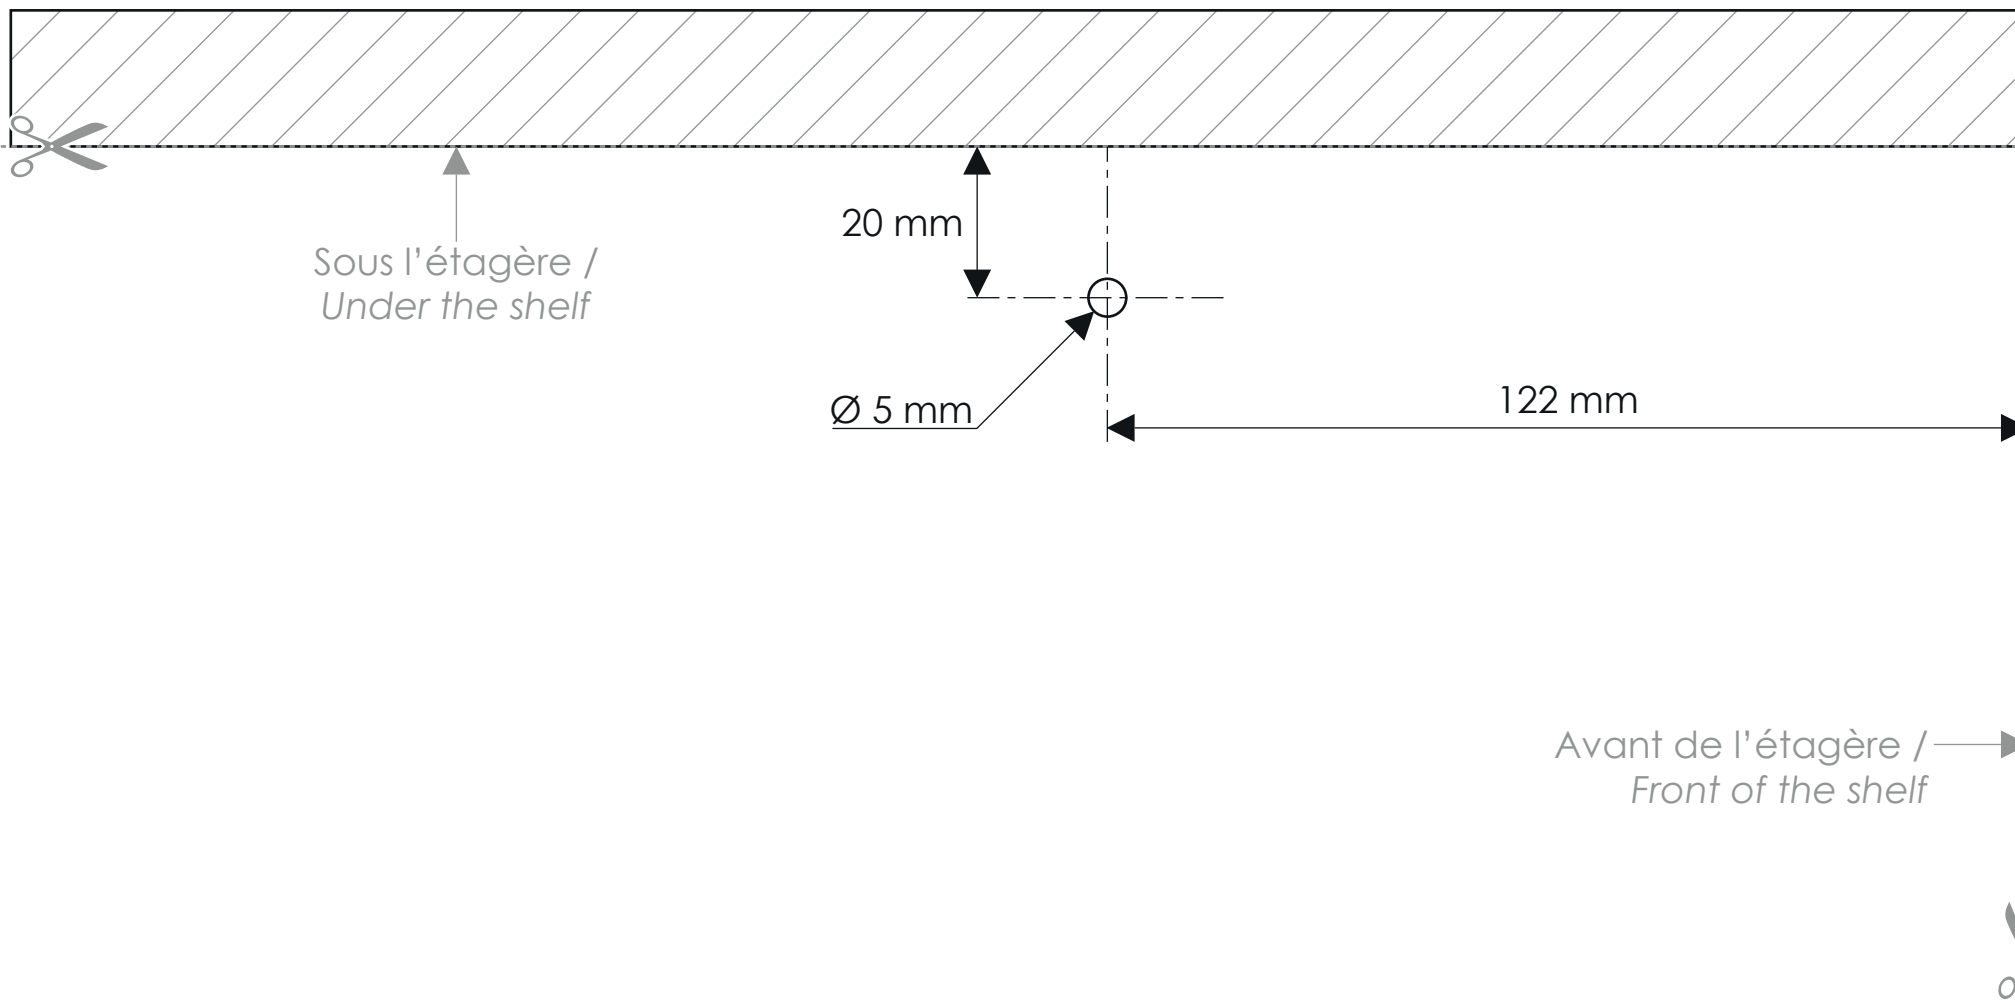

**Perçages : joue GAUCHE /**  
**Drillings : LEFT side**

Echelle / Scale 1:1

**Gabarit de perçage - Renfort d'étagère**  
**Drilling guide - Shelf reinforcer**

**NOT\_0000373\_00**

**Perçages : joue DROITE /**  
**Drillings : RIGHT side**

Echelle / Scale 1:1

**Gabarit de perçage - Renfort d'étagère**  
**Drilling guide - Shelf reinforcer**

**NOT\_0000373\_00**

**Gabarit de perçage - Renfort d'étagère**  
**Drilling guide - Shelf reinforcer**