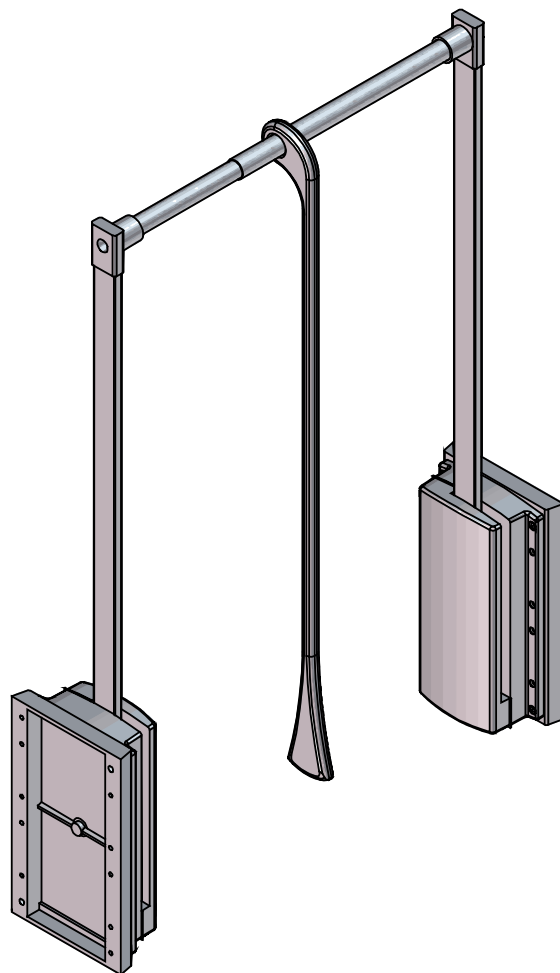

Élévateur de garde-robe : mise à dimension

Wardrobe lift : sizing

Instructions de montage

Mounting instructions

Attention : les colonnes doivent être fixées à un mur ou à des meubles adjacents. /

Caution: the columns must be fastened to a wall or to nearby pieces of furniture.

Quincaillerie / Hardware				Outillage non fourni / Not supplied tools				
CAC_0000169	CAC_0000170							
								
A	B							

Largeur : 830 - 1200 mm / Width : 830 - 1200 mm

Largeur : 250 - 830 mm / Width : 250 - 830 mm