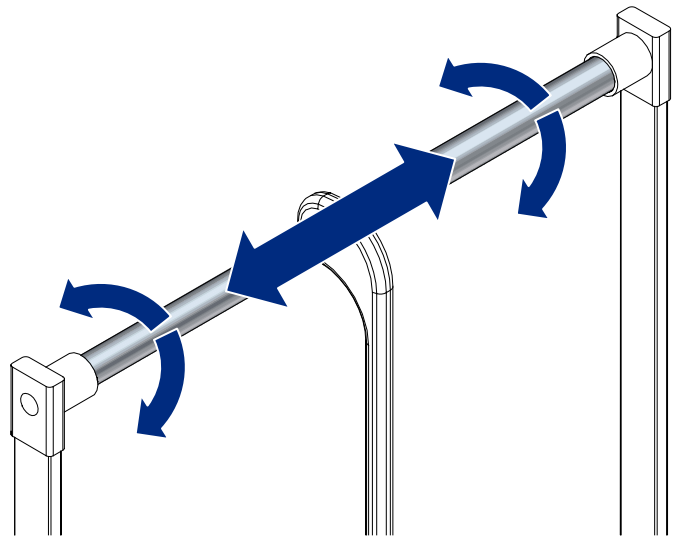

Élévateur de garde-robe : mise à dimension

Wardrobe lift : sizing

Instructions de montage

Mounting instructions

Attention : les colonnes doivent être fixées à un mur ou à des meubles adjacents. /

Caution: the columns must be fastened to a wall or to nearby pieces of furniture.

Quincaillerie / Hardware				Outillage non fourni / Not supplied tools				
CAC_0000169	CAC_0000170							
								
A	B							

Largeur : 830 - 1200 mm / Width : 830 - 1200 mm

Largeur : 250 - 830 mm / Width : 250 - 830 mm