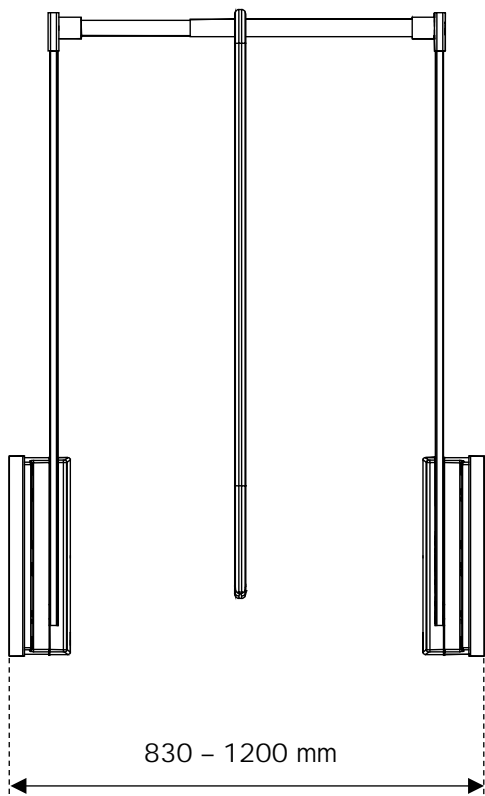

Élévateur de garde-robe : mise à dimension

Wardrobe lift : sizing

Instructions de montage

Mounting instructions

Attention : les colonnes doivent être fixées à un mur ou à des meubles adjacents. /

Caution: the columns must be fastened to a wall or to nearby pieces of furniture.

Quincaillerie / Hardware				Outillage non fourni / Not supplied tools				
CAC_0000169	CAC_0000170							
								
A	B							

Largeur : 830 - 1200 mm / Width : 830 - 1200 mm

Largeur : 250 - 830 mm / Width : 250 - 830 mm