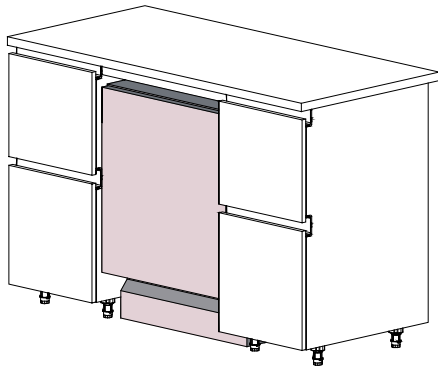

5

Lave-vaisselle /
Dishwasher