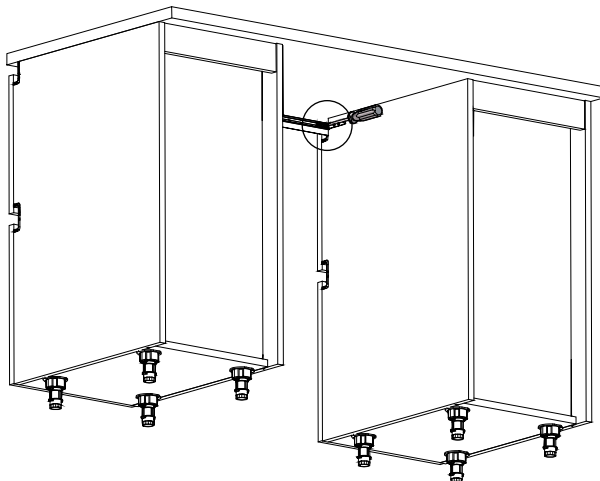

4 Cas général / Generic case

1

4' Cas particulier / Specific case

2

3

4