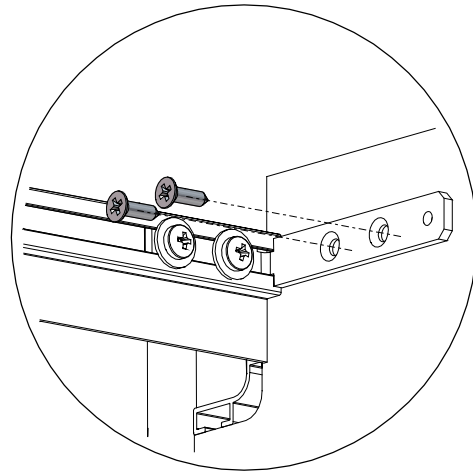

4 Cas général / Generic case

1

4' Cas particulier / Specific case

2

3

4