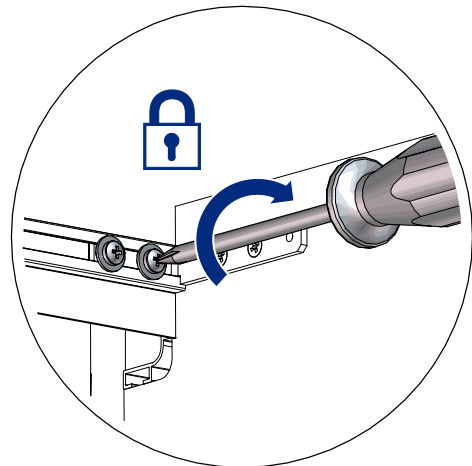

# Sans poignée – Porte de lave-vaisselle séquentiée

## Handleless – Divided dishwasher door

Instructions de montage

Mounting instructions

Nécessaire / Necessary

Références / References

ZK3P  
ETEPI

NOT\_0000321\_00

1

5

5

Lave-vaisselle /  
Dishwasher

6

Fixer la façade  
selon la notice du  
lave-vaisselle /  
Fasten the front  
according to the  
dishwasher  
mounting  
instructions