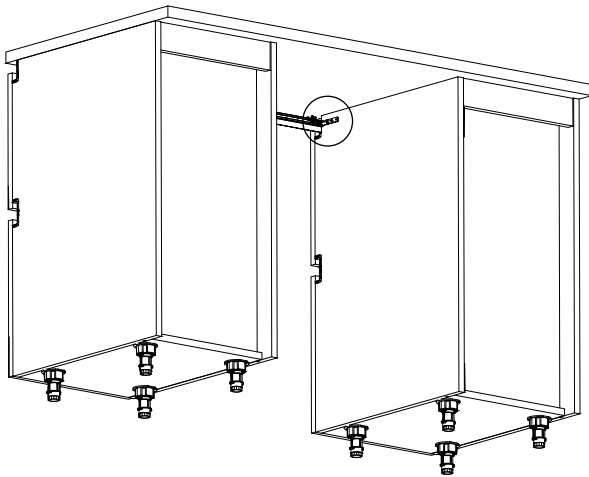

4 Cas général / Generic case

1

4' Cas particulier / Specific case

2

3

4