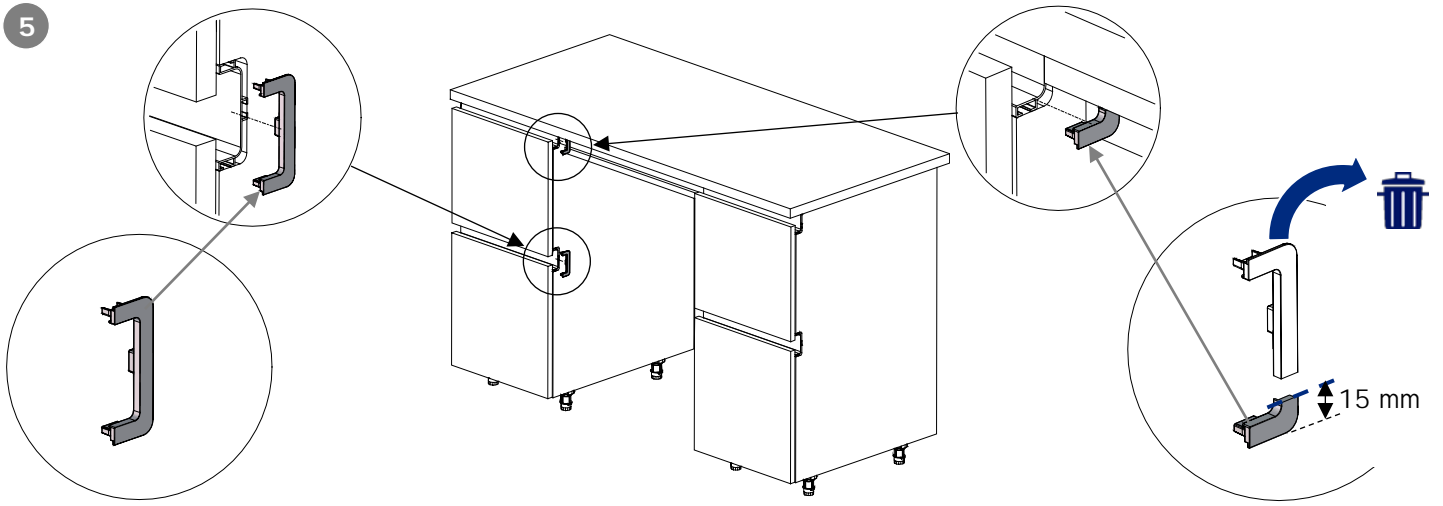

## Handleless – Divided dishwasher door

Instructions de montage

Mounting instructions

Nécessaire / Necessary

Références / References

ZK3P  
ETEPI

NOT\_0000321\_00

1

5

5

Lave-vaisselle /  
Dishwasher

6

Fixer la façade  
selon la notice du  
lave-vaisselle /  
Fasten the front  
according to the  
dishwasher  
mounting  
instructions