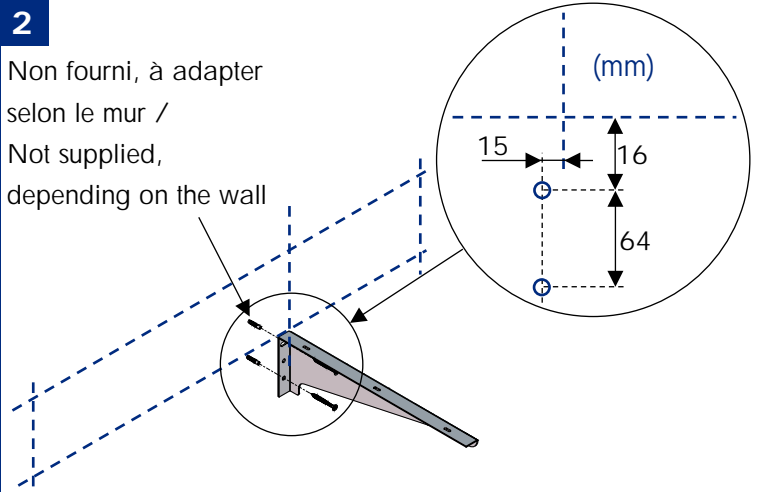

Console de renfort pour meubles bas et plans de toilette

Reinforcement bracket for base units and worktops

Instructions de montage

Mounting instructions

Dimensions (mm)

Références / References

Nécessaire / Necessary

30 mn

NOT_0000301_01

1 Meubles bas / Base units

2

Non fourni, à adapter selon le mur /
Not supplied,
depending on the wall

3

4

Non fourni, à adapter selon le mur /
Not supplied, depending on the wall