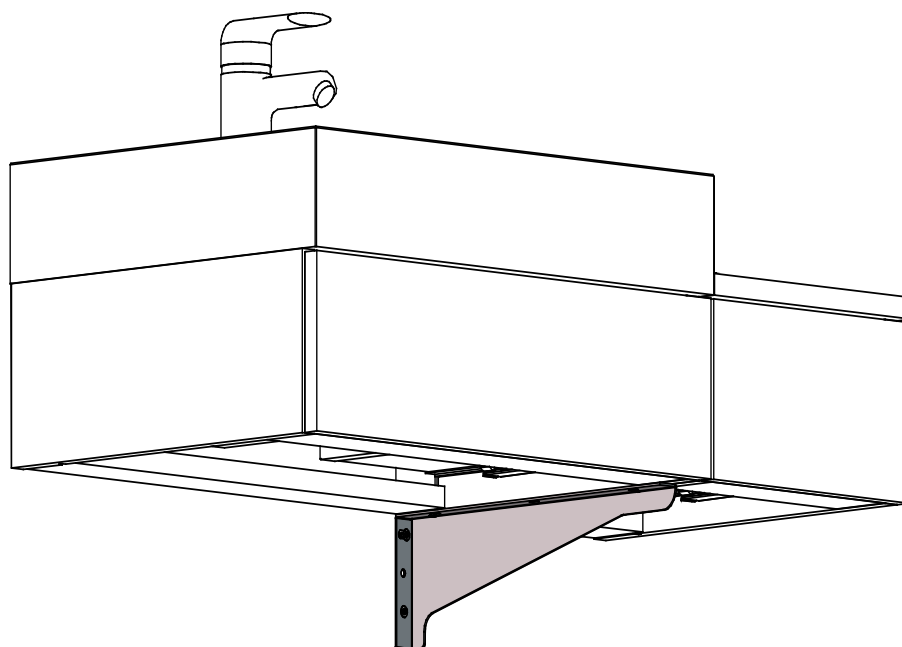

Console de renfort pour meubles bas et plans de toilette

Reinforcement bracket for base units and worktops

Instructions de montage

Mounting instructions

Dimensions (mm)

Références / References

Nécessaire / Necessary

30 mn

NOT_0000301_01

1 Meubles bas / Base units

2

Non fourni, à adapter selon le mur /
Not supplied,
depending on the wall

3

4

Non fourni, à adapter selon le mur /
Not supplied, depending on the wall