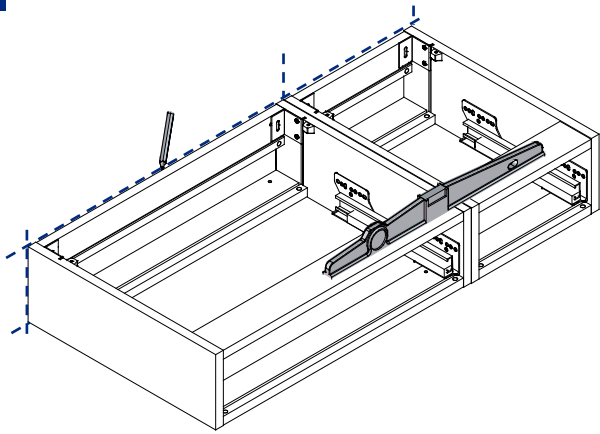

Console de renfort pour meubles bas et plans de toilette

Reinforcement bracket for base units and worktops

Instructions de montage

Mounting instructions

Dimensions (mm)

Références / References

Nécessaire / Necessary

30 mn

NOT_0000301_01

1 Meubles bas / Base units

2

Non fourni, à adapter selon le mur /
Not supplied,
depending on the wall

3

4

Non fourni, à adapter selon le mur /
Not supplied, depending on the wall