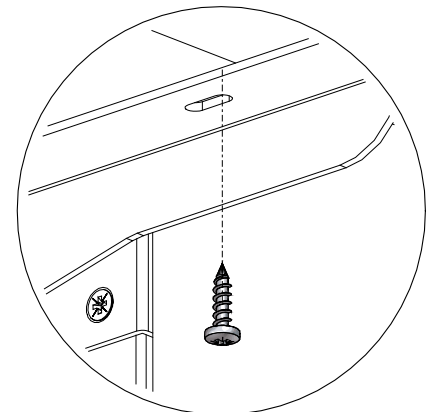

1 Meubles bas / Base units

2

Non fourni, à adapter selon le mur /
Not supplied,
depending on the wall

3

4

Non fourni, à adapter selon le mur /
Not supplied, depending on the wall

5

6