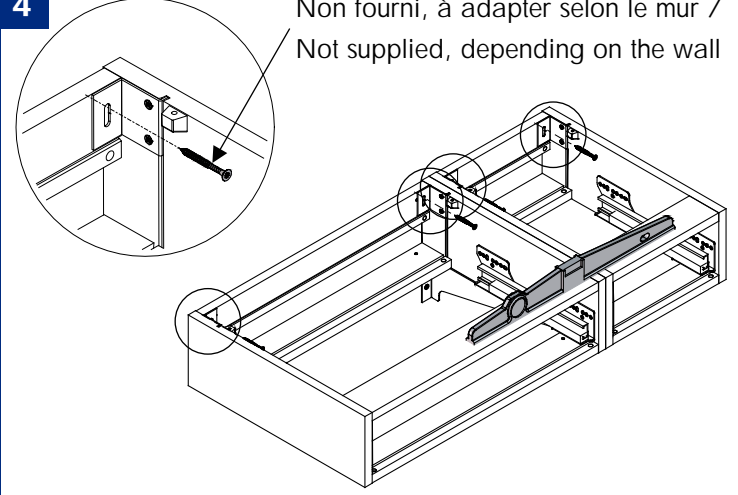

Console de renfort pour meubles bas et plans de toilette

Reinforcement bracket for base units and worktops

Instructions de montage

Mounting instructions

Dimensions (mm)

Références / References

Nécessaire / Necessary

30 mn

NOT_0000301_01

1 Meubles bas / Base units

2

Non fourni, à adapter selon le mur /
Not supplied,
depending on the wall

3

4

Non fourni, à adapter selon le mur /
Not supplied, depending on the wall