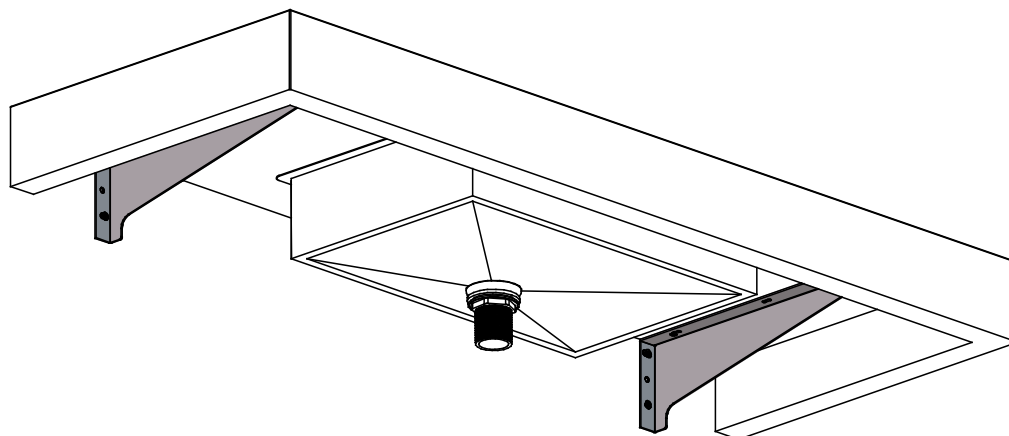

Console de renfort pour meubles bas et plans de toilette

Reinforcement bracket for base units and worktops

Instructions de montage

Mounting instructions

Dimensions (mm)

Références / References

Nécessaire / Necessary

30 mn

NOT_0000301_01

1 Meubles bas / Base units

2

Non fourni, à adapter selon le mur /
Not supplied,
depending on the wall

3

4

Non fourni, à adapter selon le mur /
Not supplied, depending on the wall