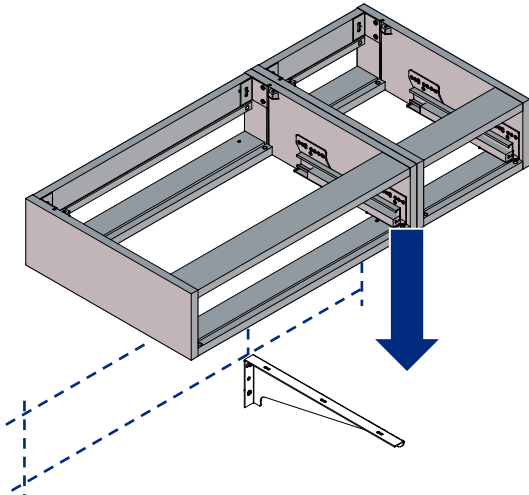

Console de renfort pour meubles bas et plans de toilette

Reinforcement bracket for base units and worktops

Instructions de montage

Mounting instructions

Dimensions (mm)

Références / References

Nécessaire / Necessary

30 mn

NOT_0000301_01

1 Meubles bas / Base units

2

Non fourni, à adapter selon le mur /
Not supplied,
depending on the wall

3

4

Non fourni, à adapter selon le mur /
Not supplied, depending on the wall

5

6

1 Plans de toilette / Worktops

2

3

4