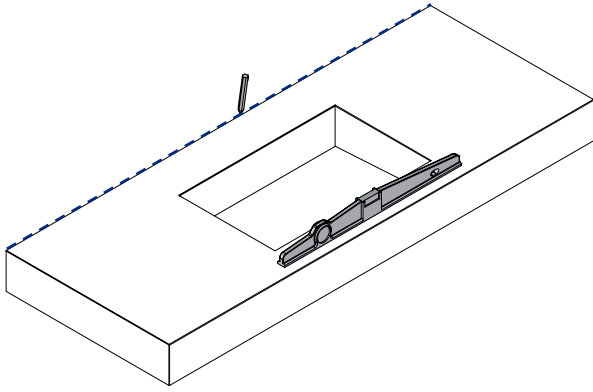

1 Plans de toilette / Worktops