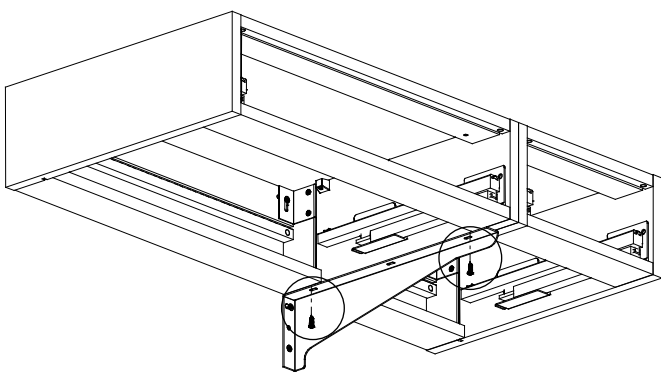

Console de renfort pour meubles bas et plans de toilette

Reinforcement bracket for base units and worktops

Instructions de montage

Mounting instructions

Dimensions (mm)

Références / References

Nécessaire / Necessary

30 mn

NOT_0000301_01

1 Meubles bas / Base units

2

Non fourni, à adapter selon le mur /
Not supplied,
depending on the wall

3

4

Non fourni, à adapter selon le mur /
Not supplied, depending on the wall

5

6

1 Plans de toilette / Worktops

2

3

4