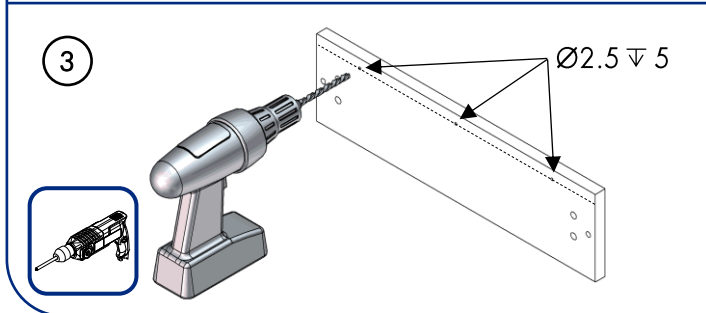

Poignée P090

P090 Handle

Instructions de montage

Mounting instructions

Réf : P090
N° AR :

X (mm)	H (mm)	L (mm)
86		146
224		296
224		396
362	411	446
362	411	496
500	549	596
638	687	796
776	825	896
914	963	996
1052	1101	1196
1190	1239	