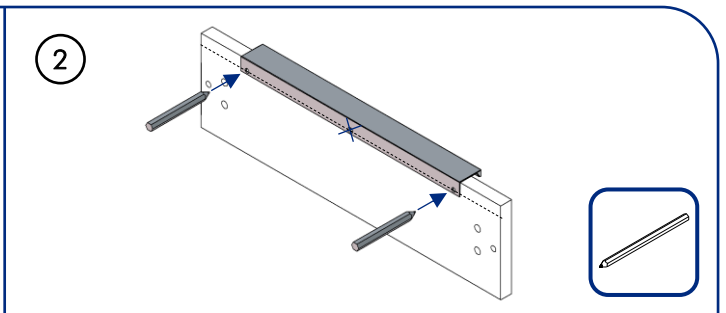

Poignée P090

P090 Handle

Instructions de montage

Mounting instructions

Réf : P090
N° AR :

X (mm)	H (mm)	L (mm)
86		146
224		296
224		396
362	411	446
362	411	496
500	549	596
638	687	796
776	825	896
914	963	996
1052	1101	1196
1190	1239	