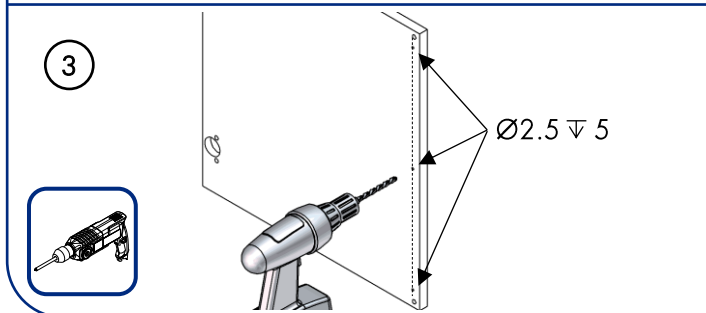

Poignée P090

P090 Handle

Instructions de montage

Mounting instructions

Réf : P090
N° AR :

X (mm)	H (mm)	L (mm)
86		146
224		296
224		396
362	411	446
362	411	496
500	549	596
638	687	796
776	825	896
914	963	996
1052	1101	1196
1190	1239	