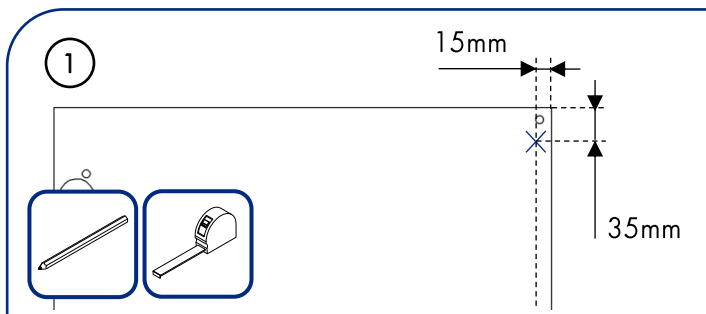

Poignée P090

P090 Handle

Instructions de montage

Mounting instructions

Réf : P090
N° AR :

X (mm)	H (mm)	L (mm)
86		146
224		296
224		396
362	411	446
362	411	496
500	549	596
638	687	796
776	825	896
914	963	996
1052	1101	1196
1190	1239	