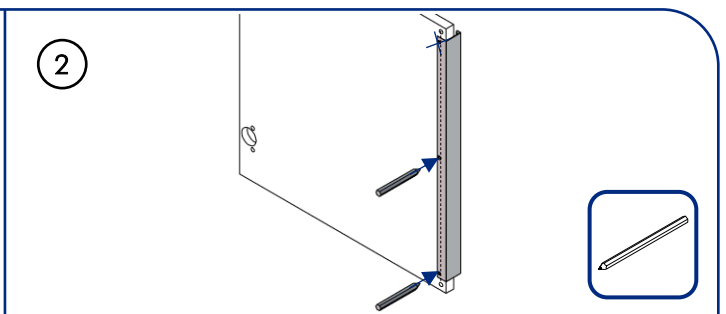

Poignée P090

P090 Handle

Instructions de montage

Mounting instructions

Réf : P090
N° AR :

X (mm)	H (mm)	L (mm)
86		146
224		296
224		396
362	411	446
362	411	496
500	549	596
638	687	796
776	825	896
914	963	996
1052	1101	1196
1190	1239	