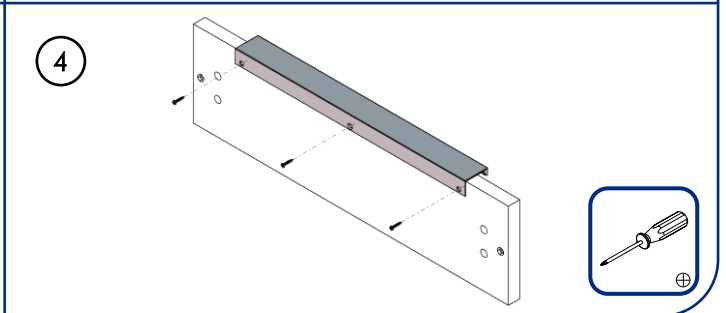

Poignée P090

P090 Handle

Instructions de montage

Mounting instructions

Réf : P090
N° AR :

X (mm)	H (mm)	L (mm)
86		146
224		296
224		396
362	411	446
362	411	496
500	549	596
638	687	796
776	825	896
914	963	996
1052	1101	1196
1190	1239	