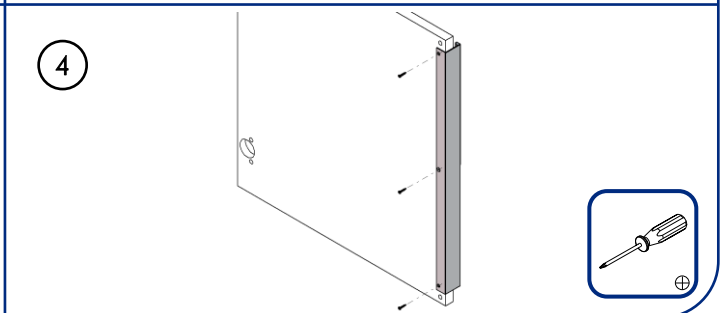

Poignée P090

P090 Handle

Instructions de montage

Mounting instructions

Réf : P090
N° AR :

X (mm)	H (mm)	L (mm)
86		146
224		296
224		396
362	411	446
362	411	496
500	549	596
638	687	796
776	825	896
914	963	996
1052	1101	1196
1190	1239	