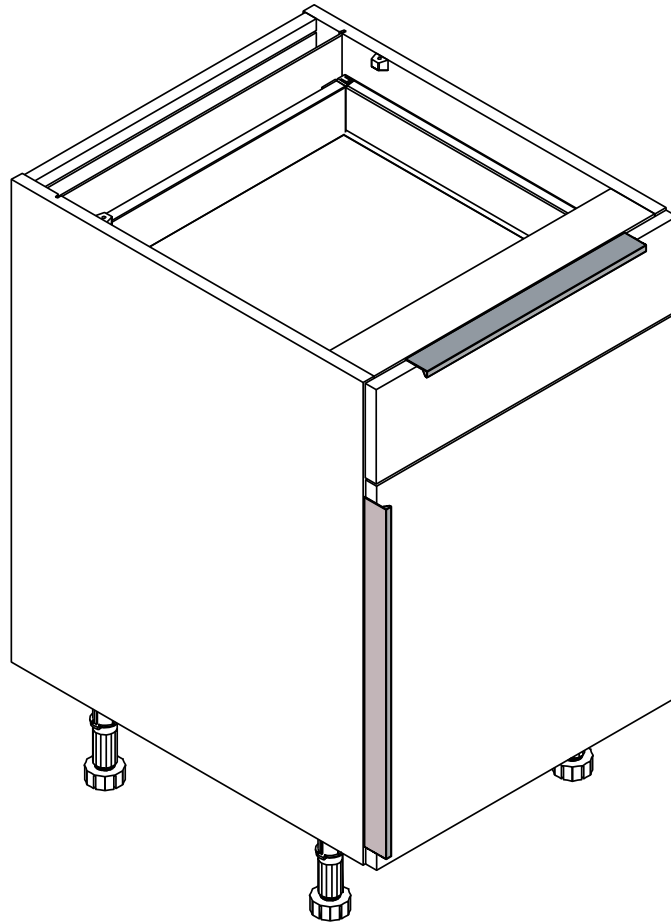

Poignée P090

P090 Handle

Instructions de montage

Mounting instructions

Réf : P090
N° AR :

X (mm)	H (mm)	L (mm)
86		146
224		296
224		396
362	411	446
362	411	496
500	549	596
638	687	796
776	825	896
914	963	996
1052	1101	1196
1190	1239	