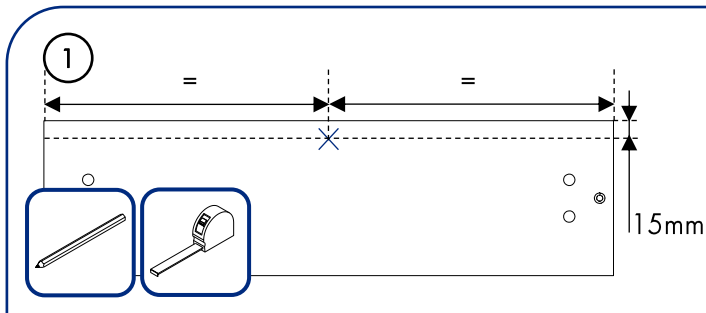

Poignée P090

P090 Handle

Instructions de montage

Mounting instructions

Réf : P090
N° AR :

X (mm)	H (mm)	L (mm)
86		146
224		296
224		396
362	411	446
362	411	496
500	549	596
638	687	796
776	825	896
914	963	996
1052	1101	1196
1190	1239	