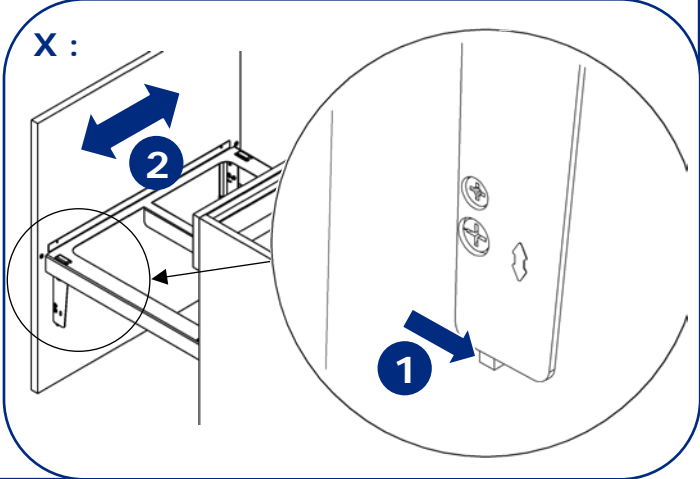

Poubelles sélectives

Selective wastebins

Instructions de montage

Mounting instructions

Réf : BPSEV, B8PSEV, BP2S, B82PS, CADPS, SPS, CPS
N° AR :

15 mn

Tous perçages : profondeur 13 mm
All drillings : depth 13 mm

Tous perçages : profondeur 13 mm
All drillings : depth 13 mm