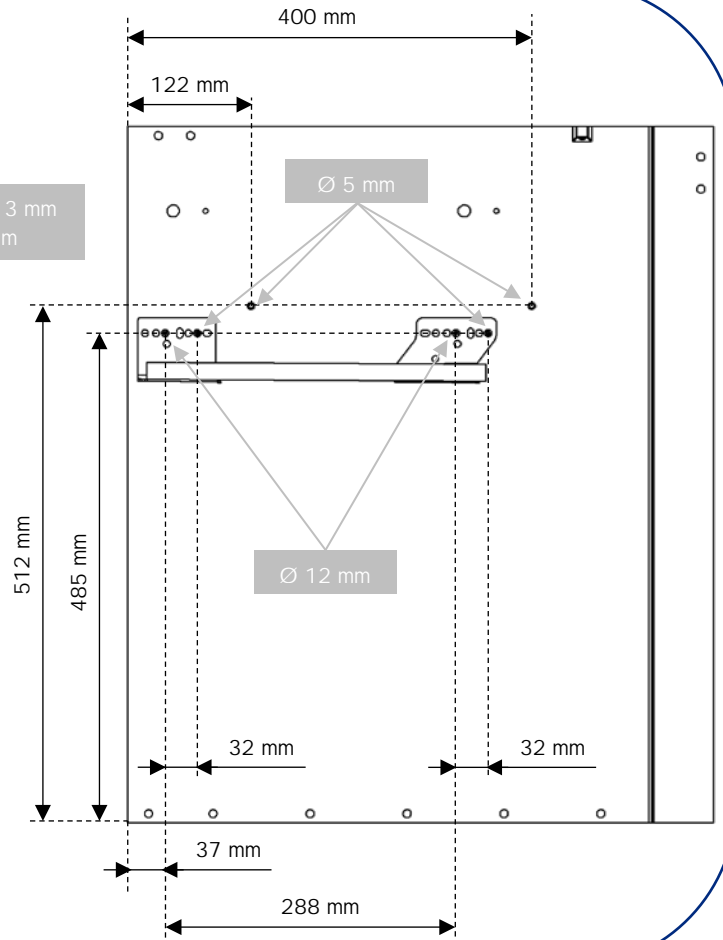

Poubelles sélectives

Selective wastebins

Instructions de montage

Mounting instructions

Réf : BPSEV, B8PSEV, BP2S, B82PS, CADPS, SPS, CPS
N° AR :

15 mn

Tous perçages : profondeur 13 mm
All drillings : depth 13 mm

Tous perçages : profondeur 13 mm
All drillings : depth 13 mm