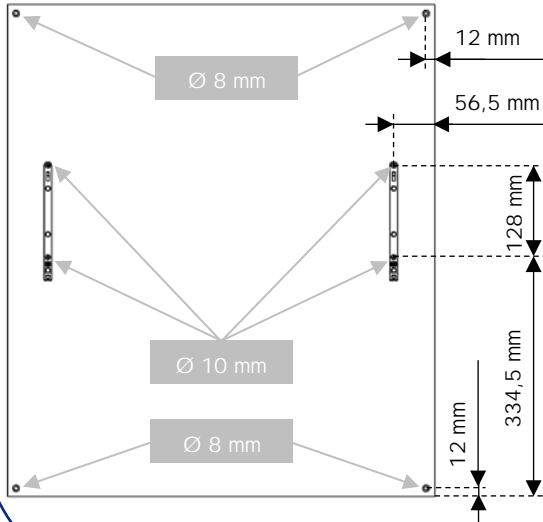

Poubelles sélectives

Selective wastebins

Instructions de montage

Mounting instructions

Réf : BPSEV, B8PSEV, BP2S, B82PS, CADPS, SPS, CPS
N° AR :

15 mn

Tous perçages : profondeur 13 mm
All drillings : depth 13 mm

Tous perçages : profondeur 13 mm
All drillings : depth 13 mm