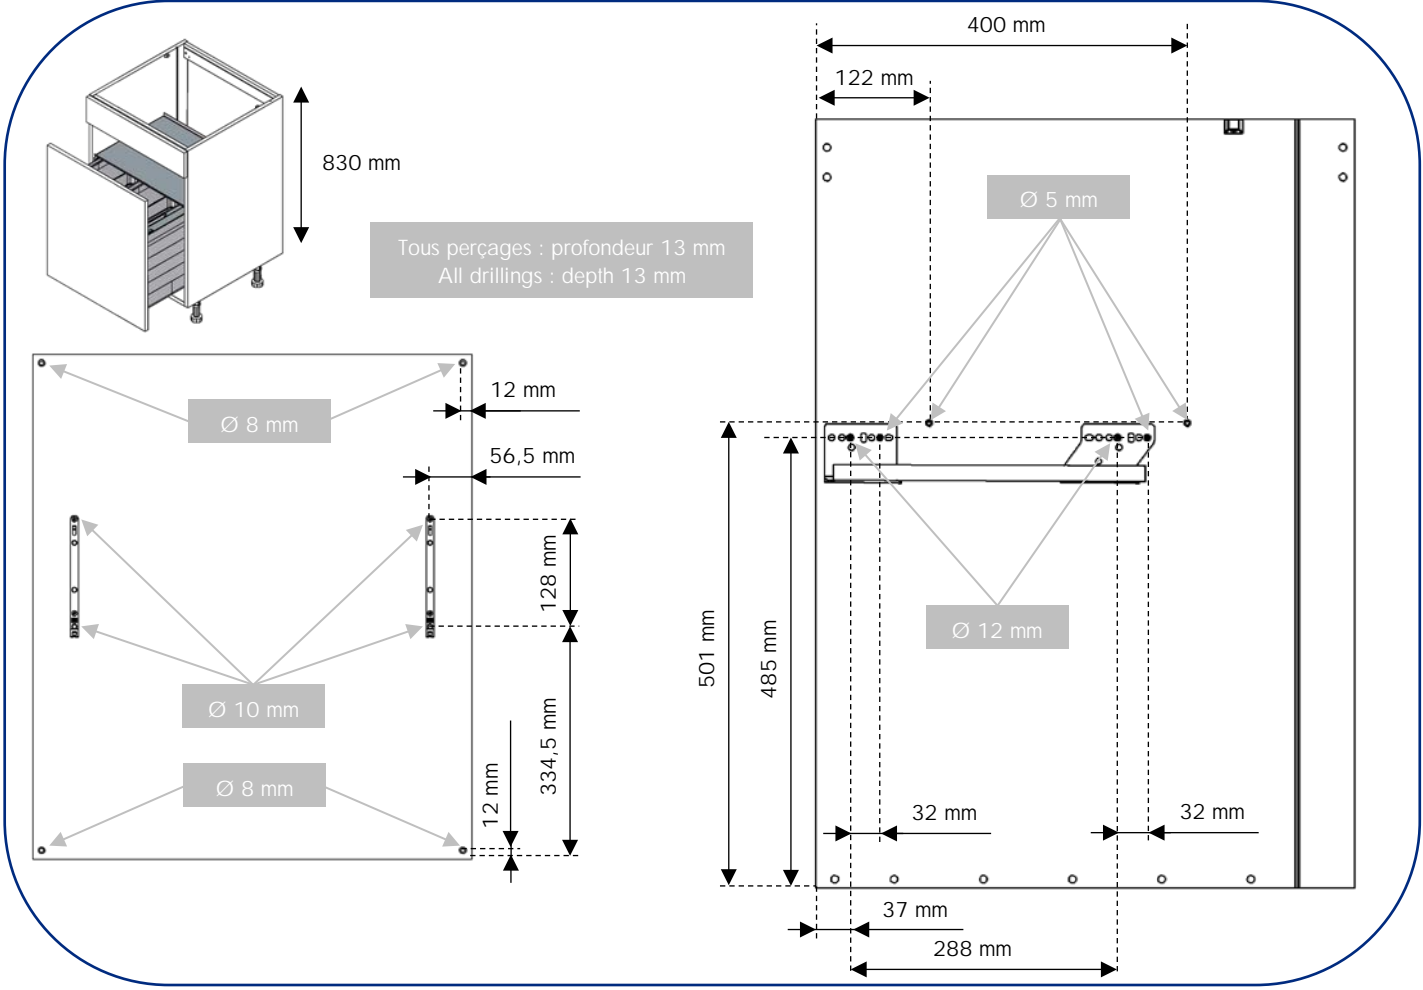

Poubelles sélectives

Selective wastebins

Instructions de montage

Mounting instructions

Réf : BPSEV, B8PSEV, BP2S, B82PS, CADPS, SPS, CPS
N° AR :

15 mn

Tous perçages : profondeur 13 mm
All drillings : depth 13 mm

Tous perçages : profondeur 13 mm
All drillings : depth 13 mm