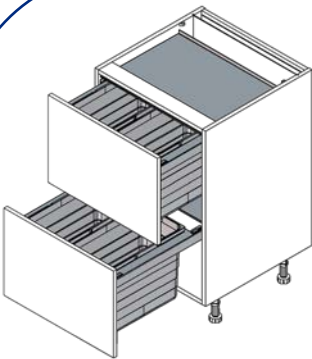

Poubelles sélectives

Selective wastebins

Instructions de montage

Mounting instructions

Réf : BPSEV, B8PSEV, BP2S, B82PS, CADPS, SPS, CPS
N° AR :

15 mn

Tous perçages : profondeur 13 mm
All drillings : depth 13 mm

Tous perçages : profondeur 13 mm
All drillings : depth 13 mm