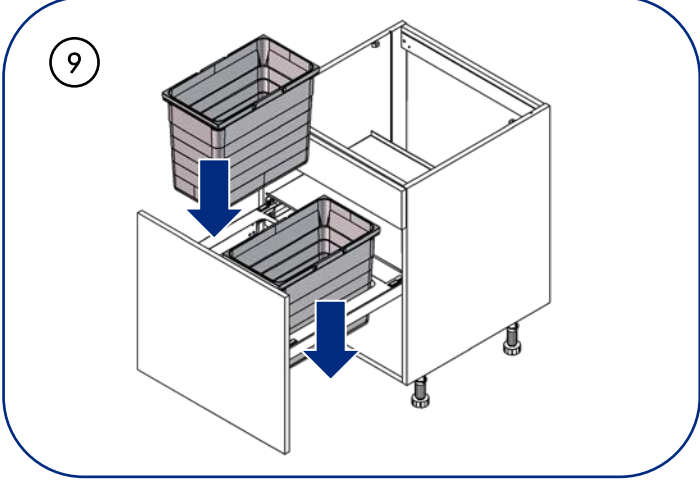

Poubelles sélectives

Selective wastebins

Instructions de montage

Mounting instructions

Réf : BPSEV, B8PSEV, BP2S, B82PS, CADPS, SPS, CPS
N° AR :

15 mn

Tous perçages : profondeur 13 mm
All drillings : depth 13 mm

Tous perçages : profondeur 13 mm
All drillings : depth 13 mm