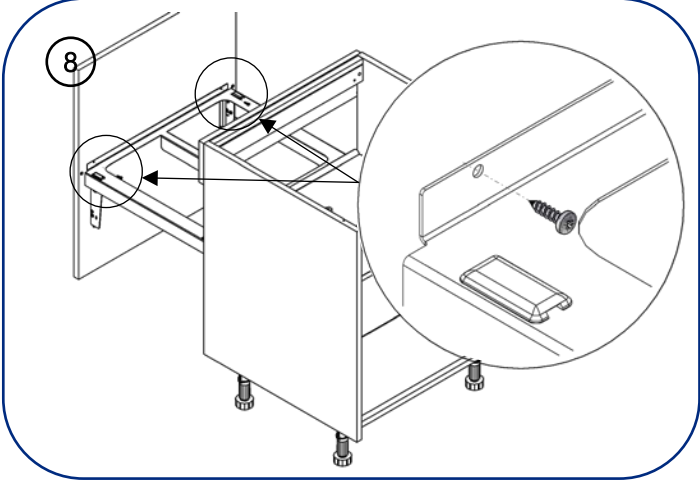

Poubelles sélectives

Selective wastebins

Instructions de montage

Mounting instructions

Réf : BPSEV, B8PSEV, BP2S, B82PS, CADPS, SPS, CPS
N° AR :

15 mn

Tous perçages : profondeur 13 mm
All drillings : depth 13 mm

Tous perçages : profondeur 13 mm
All drillings : depth 13 mm