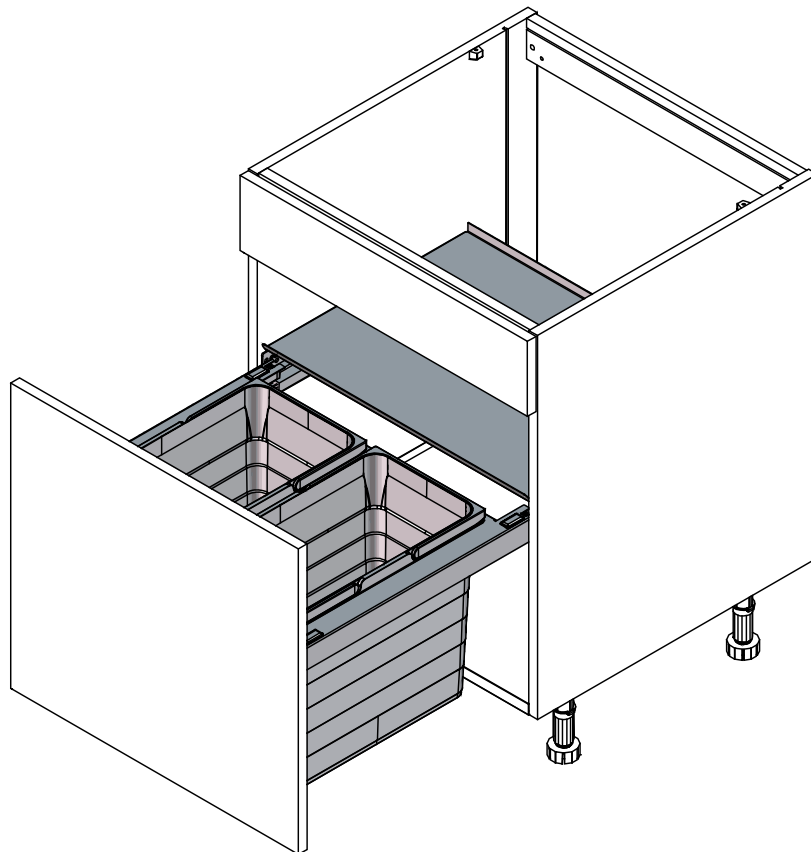

Poubelles sélectives

Selective wastebins

Instructions de montage

Mounting instructions

Réf : BPSEV, B8PSEV, BP2S, B82PS, CADPS, SPS, CPS
N° AR :

15 mn

Tous perçages : profondeur 13 mm
All drillings : depth 13 mm

Tous perçages : profondeur 13 mm
All drillings : depth 13 mm