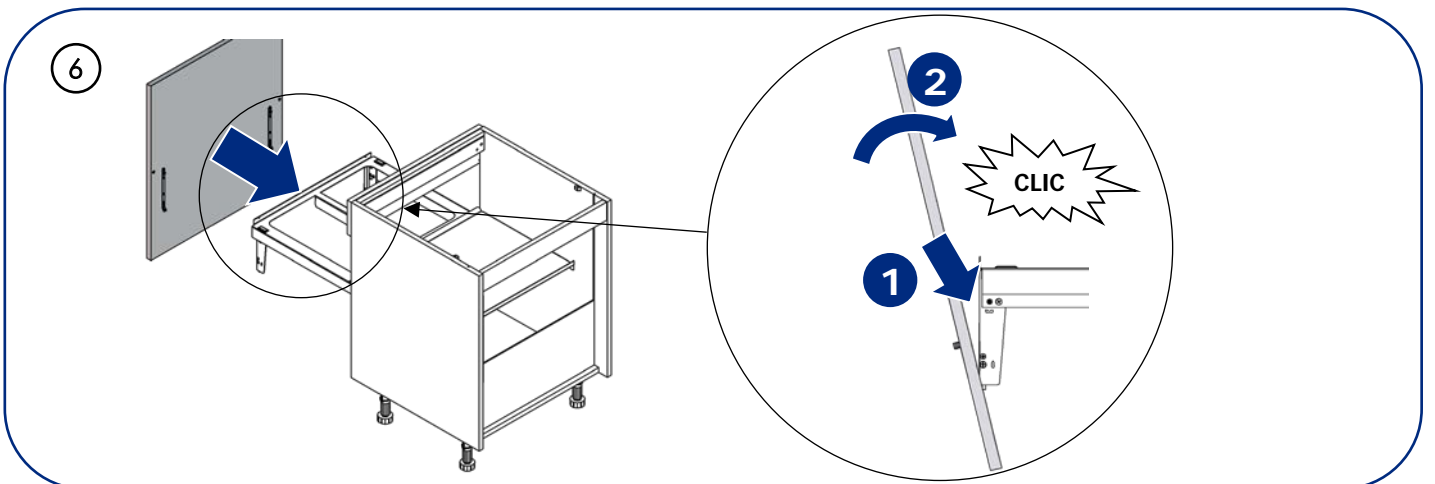

Poubelles sélectives

Selective wastebins

Instructions de montage

Mounting instructions

Réf : BPSEV, B8PSEV, BP2S, B82PS, CADPS, SPS, CPS
N° AR :

15 mn

Tous perçages : profondeur 13 mm
All drillings : depth 13 mm

Tous perçages : profondeur 13 mm
All drillings : depth 13 mm