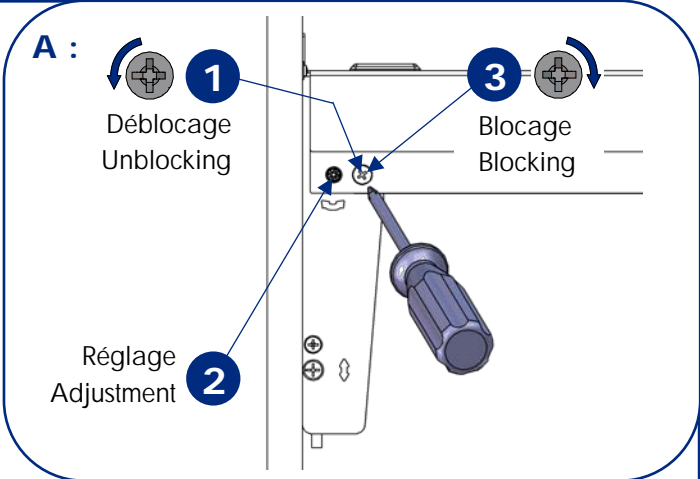

Poubelles sélectives

Selective wastebins

Instructions de montage

Mounting instructions

Réf : BPSEV, B8PSEV, BP2S, B82PS, CADPS, SPS, CPS
N° AR :

15 mn

Tous perçages : profondeur 13 mm
All drillings : depth 13 mm

Tous perçages : profondeur 13 mm
All drillings : depth 13 mm