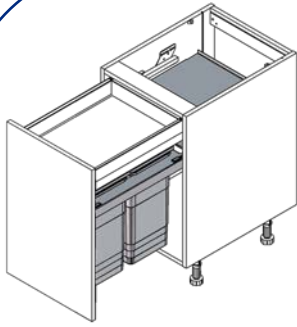

Poubelles sélectives

Selective wastebins

Instructions de montage

Mounting instructions

Réf : BPSEV, B8PSEV, BP2S, B82PS, CADPS, SPS, CPS
N° AR :

15 mn

Tous perçages : profondeur 13 mm
All drillings : depth 13 mm