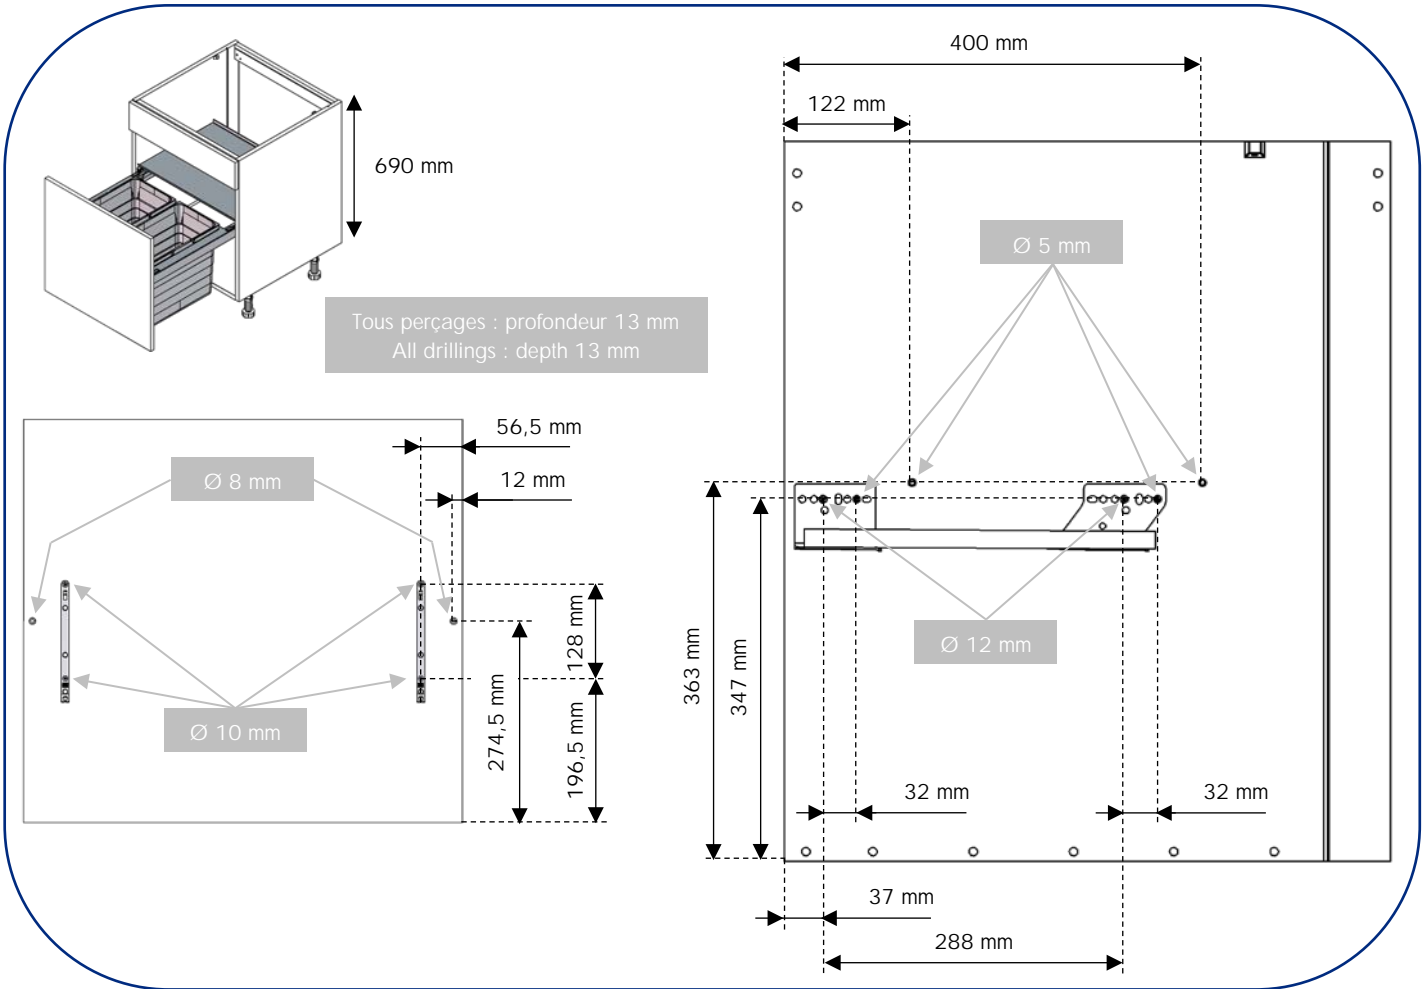

Poubelles sélectives

Selective wastebins

Instructions de montage

Mounting instructions

Réf : BPSEV, B8PSEV, BP2S, B82PS, CADPS, SPS, CPS
N° AR :

15 mn

Tous perçages : profondeur 13 mm
All drillings : depth 13 mm

Tous perçages : profondeur 13 mm
All drillings : depth 13 mm