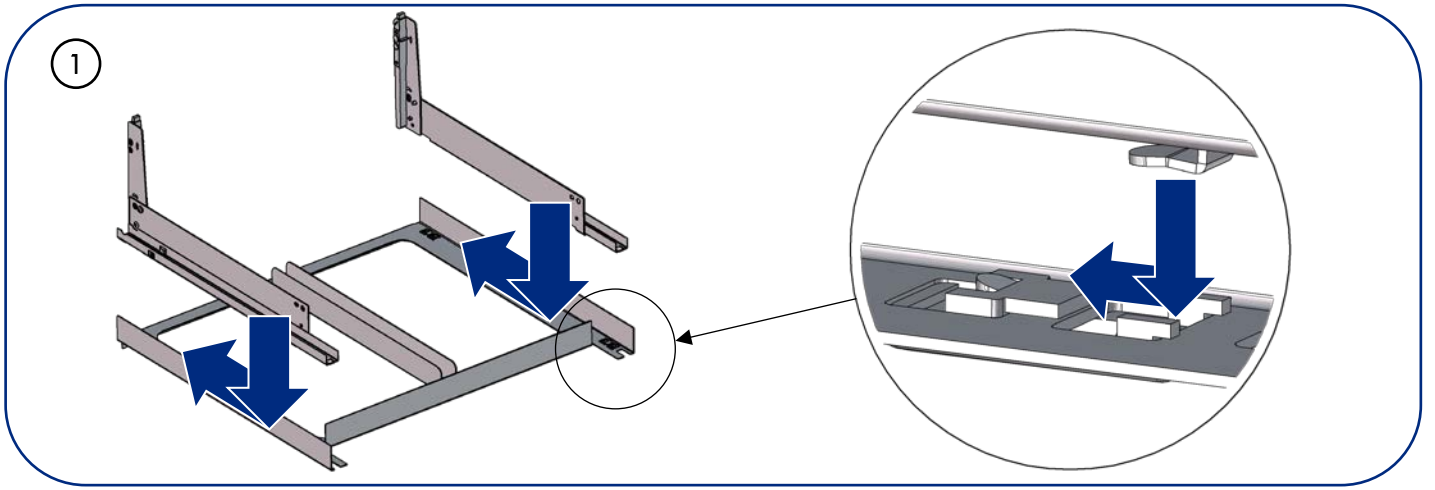

Poubelles sélectives

Selective wastebins

Instructions de montage

Mounting instructions

Réf : BPSEV, B8PSEV, BP2S, B82PS, CADPS, SPS, CPS
N° AR :

15 mn

Tous perçages : profondeur 13 mm
All drillings : depth 13 mm

Tous perçages : profondeur 13 mm
All drillings : depth 13 mm