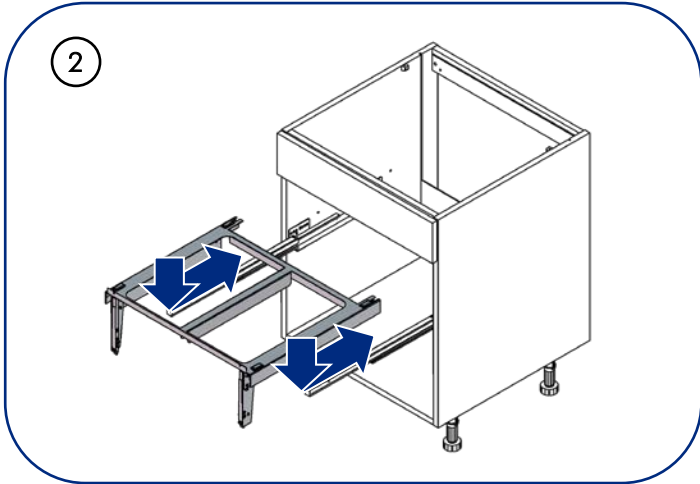

Poubelles sélectives

Selective wastebins

Instructions de montage

Mounting instructions

Réf : BPSEV, B8PSEV, BP2S, B82PS, CADPS, SPS, CPS
N° AR :

15 mn

Tous perçages : profondeur 13 mm
All drillings : depth 13 mm

Tous perçages : profondeur 13 mm
All drillings : depth 13 mm