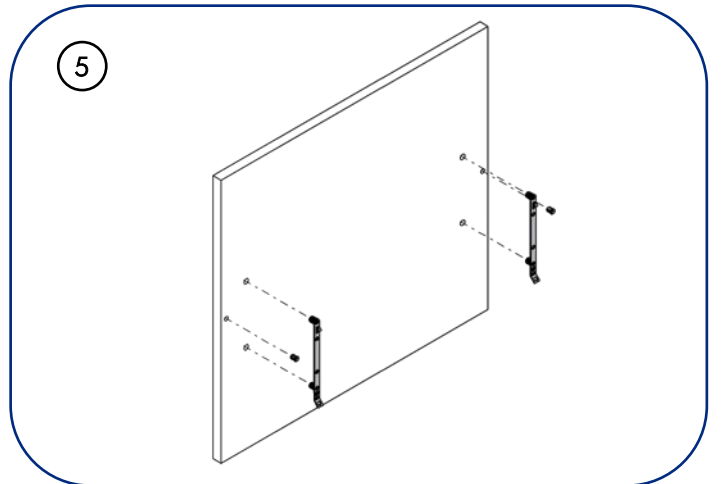

Poubelles sélectives

Selective wastebins

Instructions de montage

Mounting instructions

Réf : BPSEV, B8PSEV, BP2S, B82PS, CADPS, SPS, CPS
N° AR :

15 mn

Tous perçages : profondeur 13 mm
All drillings : depth 13 mm

Tous perçages : profondeur 13 mm
All drillings : depth 13 mm