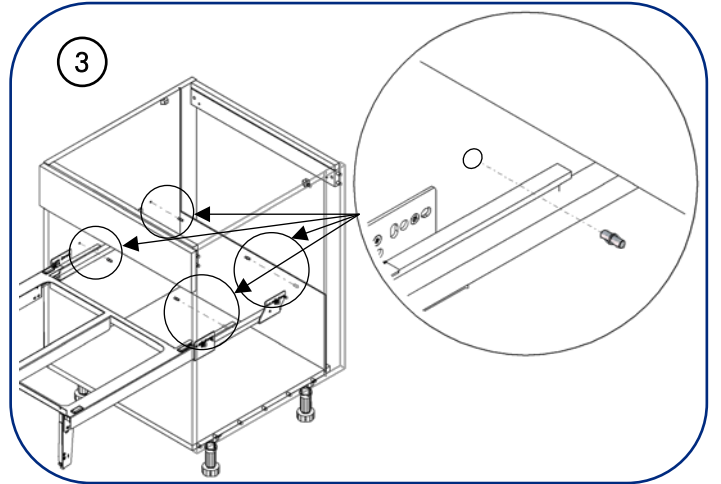

Poubelles sélectives

Selective wastebins

Instructions de montage

Mounting instructions

Réf : BPSEV, B8PSEV, BP2S, B82PS, CADPS, SPS, CPS
N° AR :

15 mn

Tous perçages : profondeur 13 mm
All drillings : depth 13 mm

Tous perçages : profondeur 13 mm
All drillings : depth 13 mm