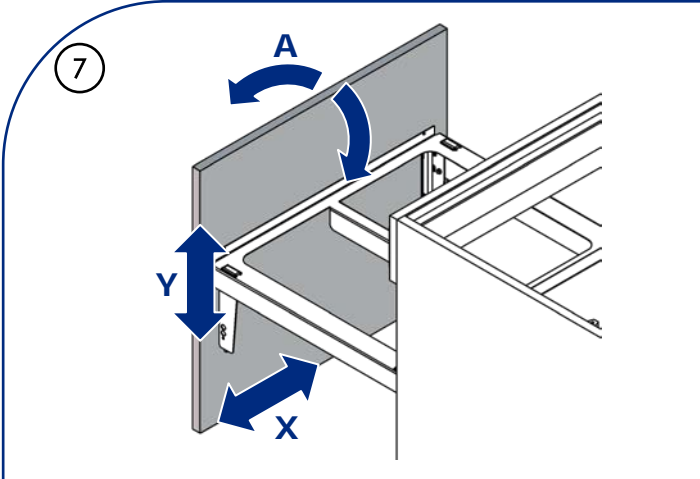

Poubelles sélectives

Selective wastebins

Instructions de montage

Mounting instructions

Réf : BPSEV, B8PSEV, BP2S, B82PS, CADPS, SPS, CPS
N° AR :

15 mn

Tous perçages : profondeur 13 mm
All drillings : depth 13 mm

Tous perçages : profondeur 13 mm
All drillings : depth 13 mm