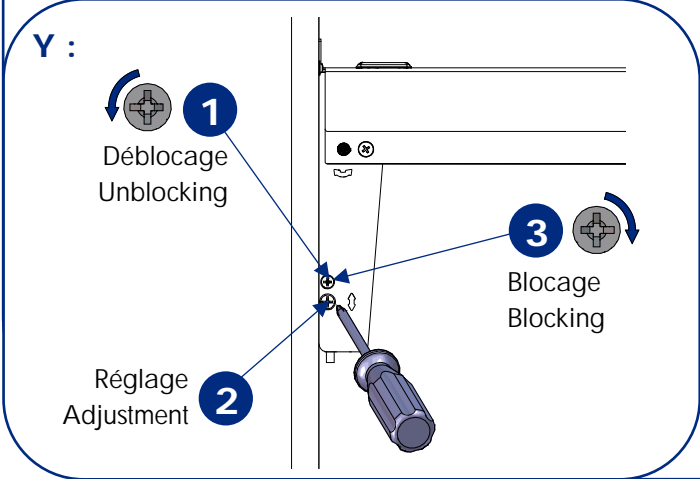

Poubelles sélectives

Selective wastebins

Instructions de montage

Mounting instructions

Réf : BPSEV, B8PSEV, BP2S, B82PS, CADPS, SPS, CPS
N° AR :

15 mn

Tous perçages : profondeur 13 mm
All drillings : depth 13 mm

Tous perçages : profondeur 13 mm
All drillings : depth 13 mm