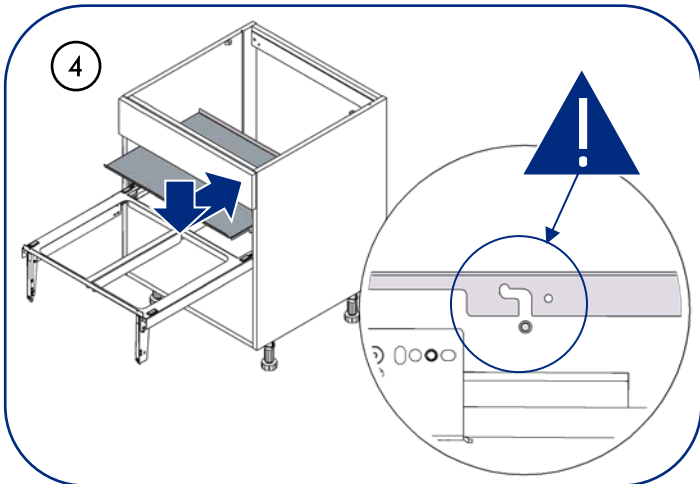

Poubelles sélectives

Selective wastebins

Instructions de montage

Mounting instructions

Réf : BPSEV, B8PSEV, BP2S, B82PS, CADPS, SPS, CPS
N° AR :

15 mn

Tous perçages : profondeur 13 mm
All drillings : depth 13 mm

Tous perçages : profondeur 13 mm
All drillings : depth 13 mm