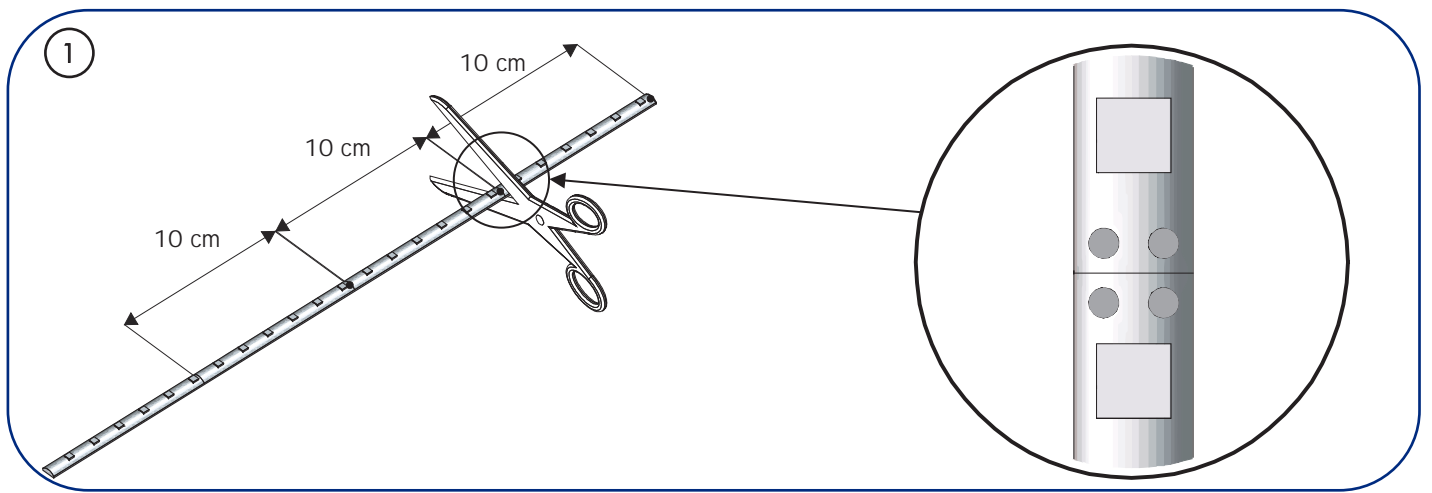

Rouleau LED

LED Roll

Instructions de montage

Mounting Instructions

Réf : HARL3.

N° AR :

Attention : Une fois découpé le rouleau ne fonctionne que sur la partie raccordée au transformateur.

Carefull: Once cut, only the part connected to the transformer works.