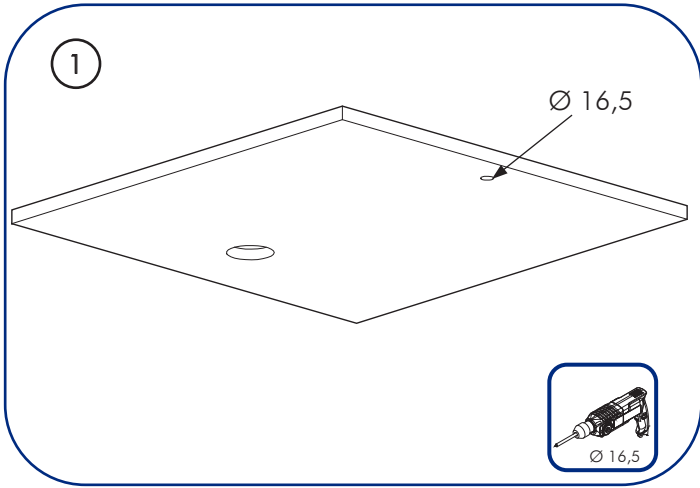

Kit interrupteur détecteur mouvement infrarouge pour spot LED.

Infrared movement detector switch kit for LED spotlight.

Instructions de montage

Mounting instructions

Réf : IDML

N° AR :

NOT_0000196

NOT_0000196