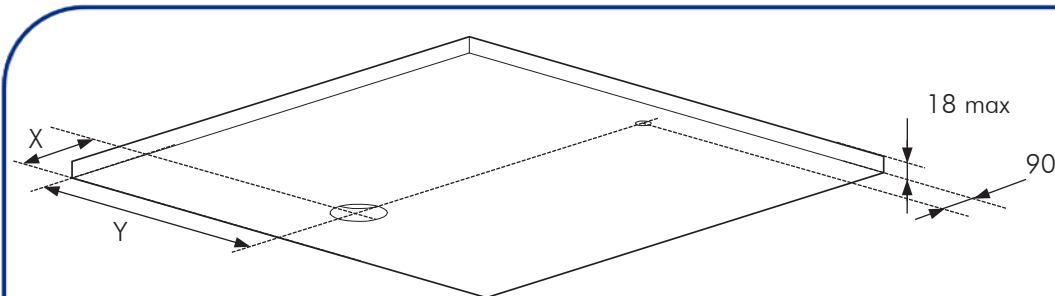

Kit interrupteur détecteur mouvement infrarouge pour spot LED.

Infrared movement detector switch kit for LED spotlight.

Instructions de montage

Mounting instructions

Réf : IDML

N° AR :

NOT_0000196

NOT_0000196