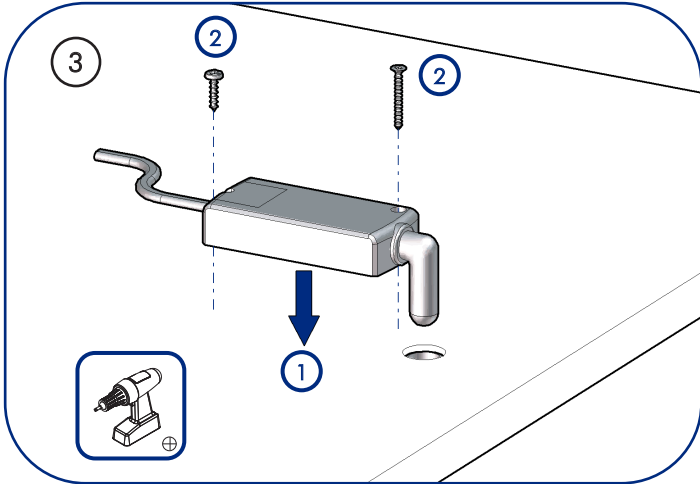

Kit interrupteur détecteur mouvement infrarouge pour spot LED.

Infrared movement detector switch kit for LED spotlight.

Instructions de montage

Mounting instructions

Réf : IDML

N° AR :

NOT_0000196

NOT_0000196