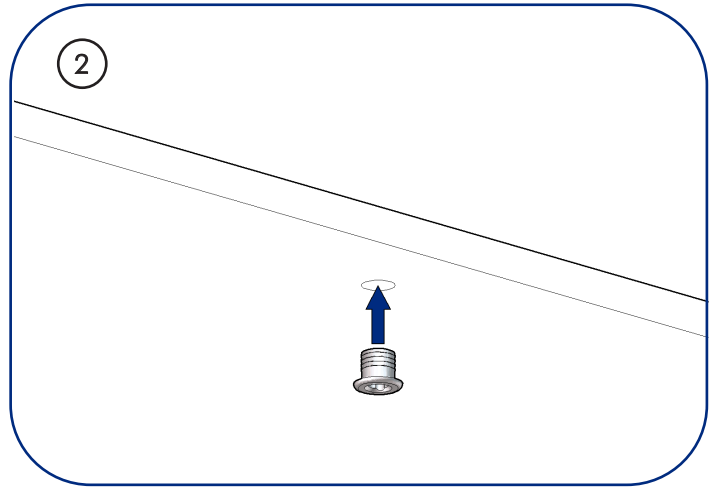

Kit interrupteur détecteur mouvement infrarouge pour spot LED.

Infrared movement detector switch kit for LED spotlight.

Instructions de montage

Mounting instructions

Réf : IDML

N° AR :

NOT_0000196

NOT_0000196