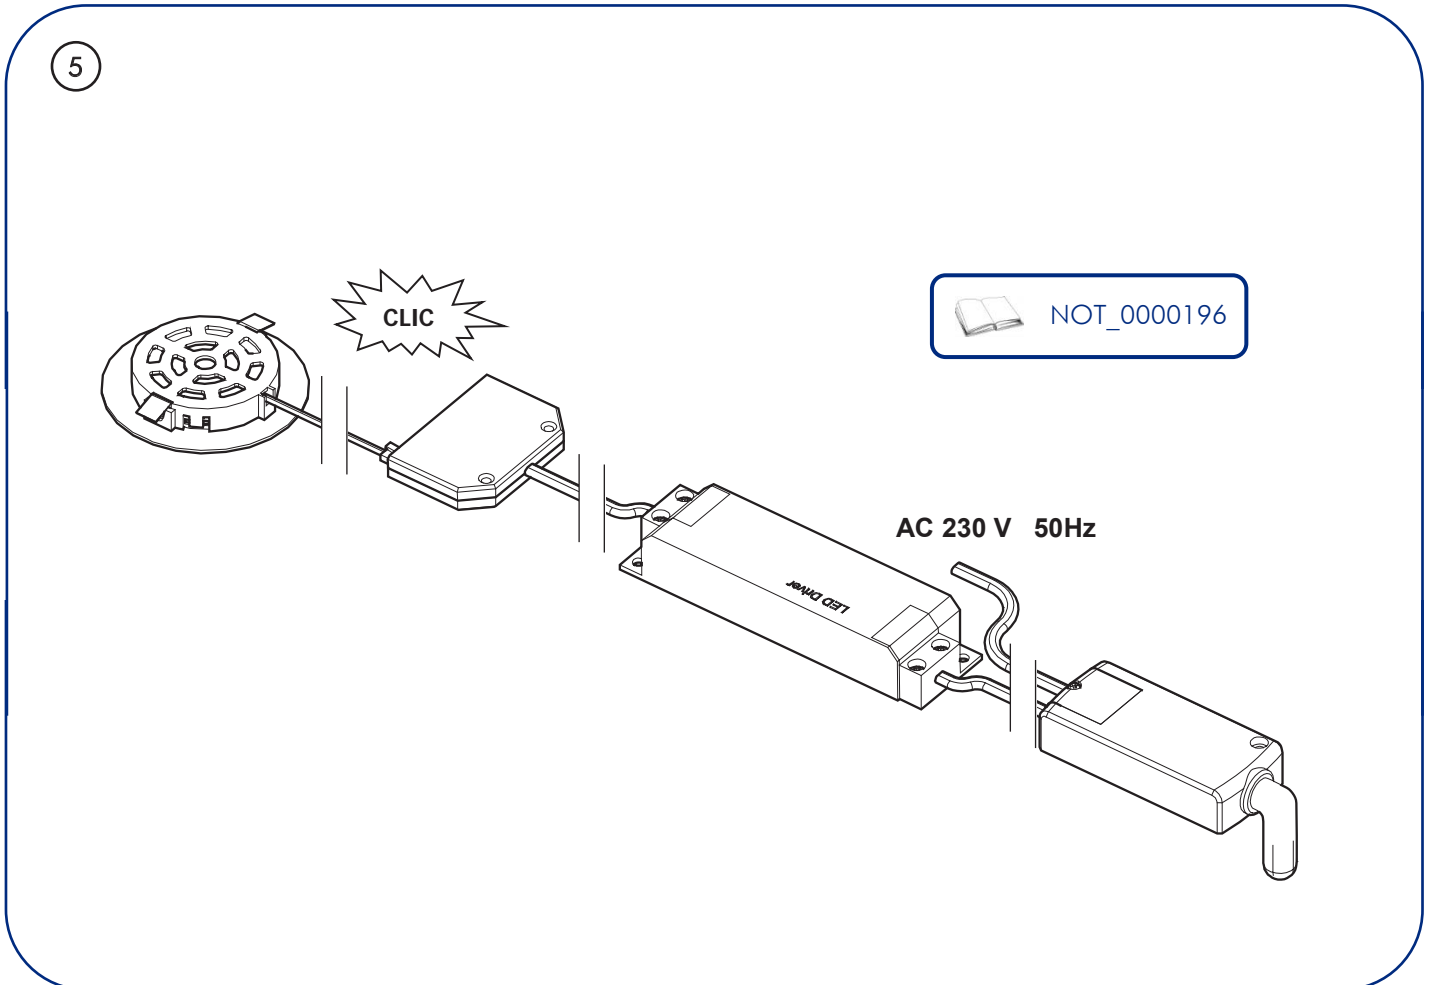

Kit interrupteur détecteur mouvement infrarouge pour spot LED.

Infrared movement detector switch kit for LED spotlight.

Instructions de montage

Mounting instructions

Réf : IDML

N° AR :

NOT_0000196

NOT_0000196