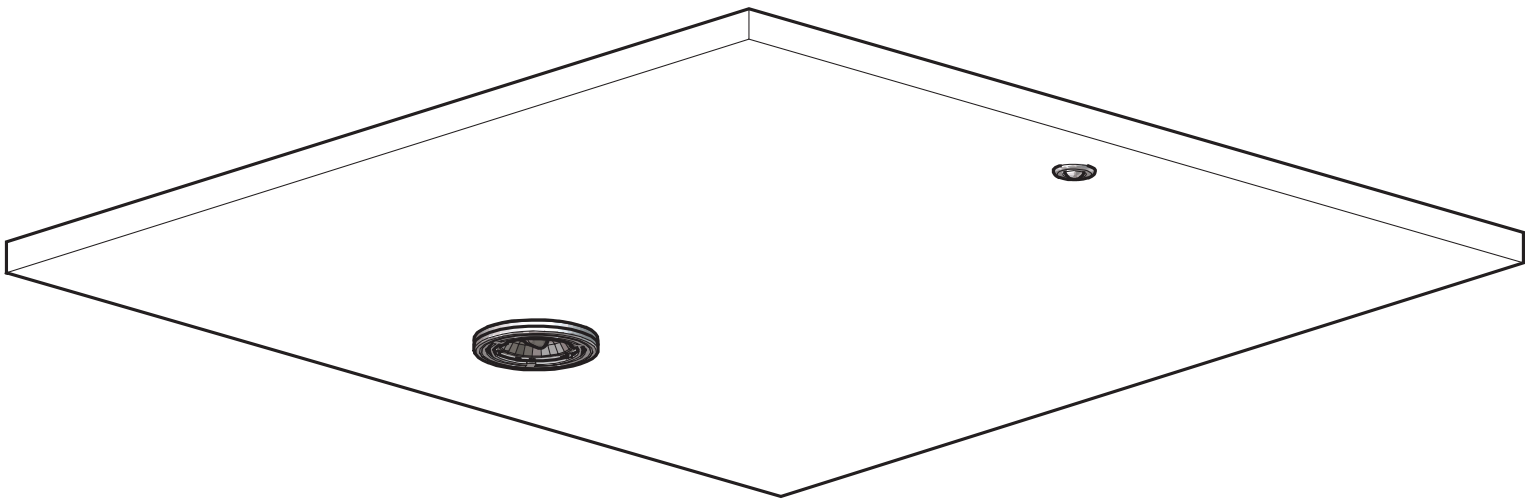

Kit interrupteur détecteur mouvement infrarouge pour spot LED.

Infrared movement detector switch kit for LED spotlight.

Instructions de montage

Mounting instructions

Réf : IDML

N° AR :

NOT_0000196

NOT_0000196