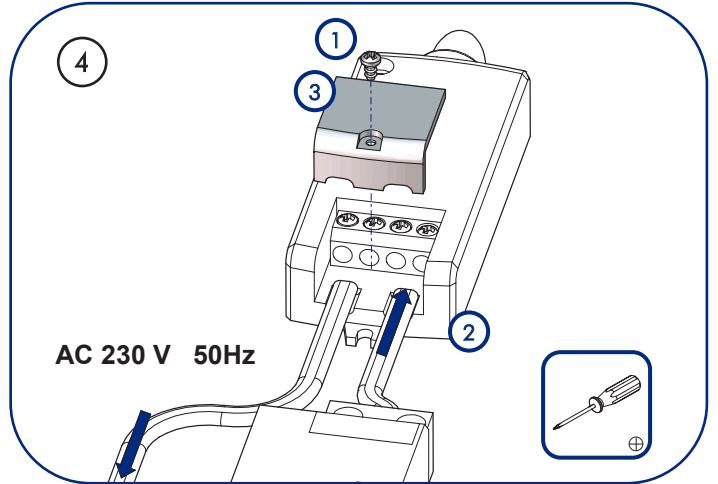

Kit interrupteur détecteur mouvement infrarouge pour spot LED.

Infrared movement detector switch kit for LED spotlight.

Instructions de montage

Mounting instructions

Réf : IDML

N° AR :

NOT_0000196

NOT_0000196