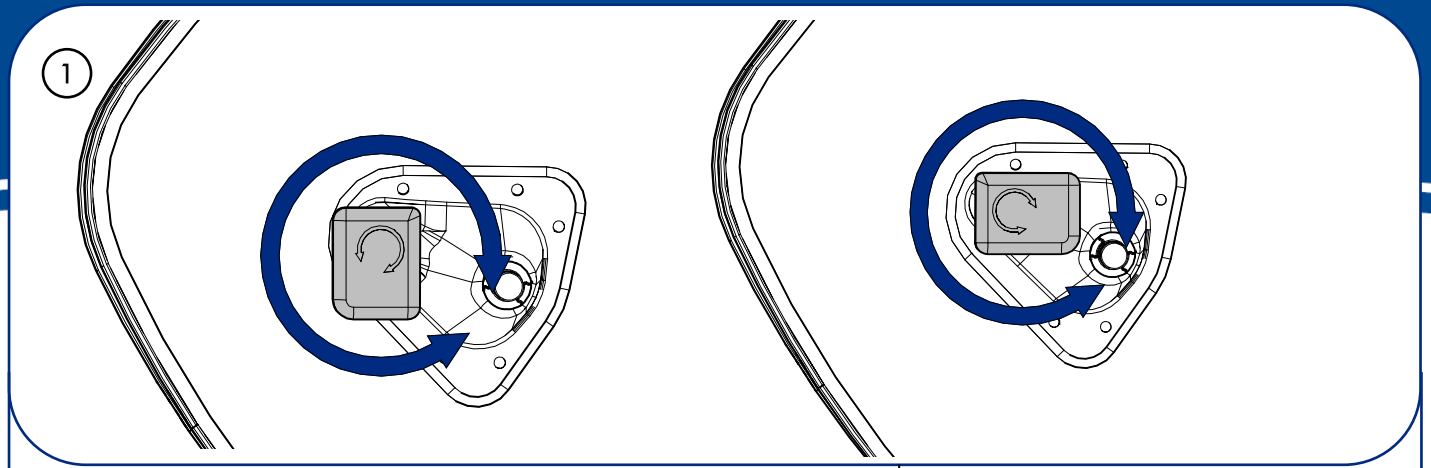

Bas d'angle étagères escamotables type *B*A*EA

Base units with retractable shelves, *B*A*EA type

Instructions de montage

Mounting instructions

Réf : E2EBAA

N° AR :

Réglages angle / Angle adjustment

Démontage / Disassembly