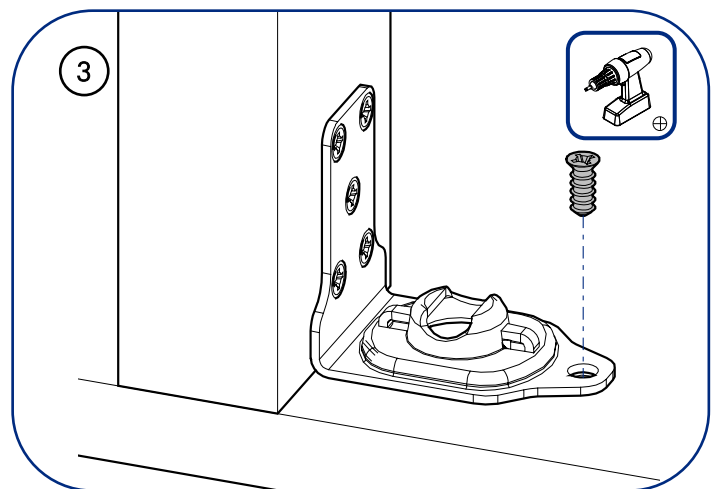

Bas d'angle étagères escamotables type *B*A*EA

Base units with retractable shelves, *B*A*EA type

Instructions de montage

Mounting instructions

Réf : E2EBAA

N° AR :

Réglages angle / Angle adjustment

Démontage / Disassembly