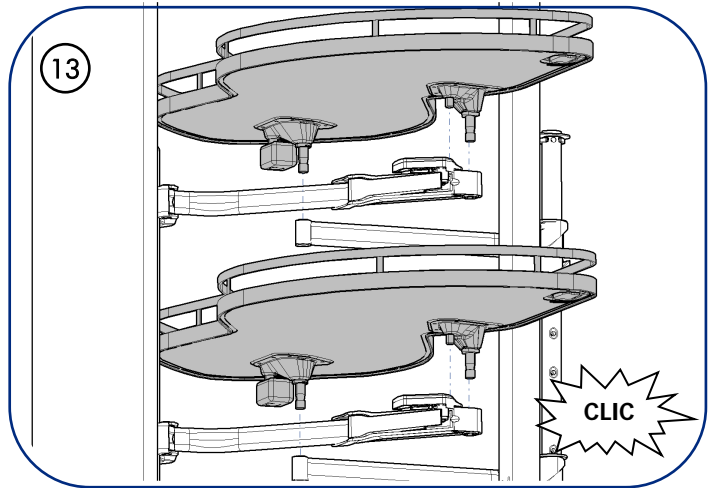

Bas d'angle étagères escamotables type *B*A*EA

Base units with retractable shelves, *B*A*EA type

Instructions de montage

Mounting instructions

Réf : E2EBAA

N° AR :

Réglages angle / Angle adjustment

Démontage / Disassembly