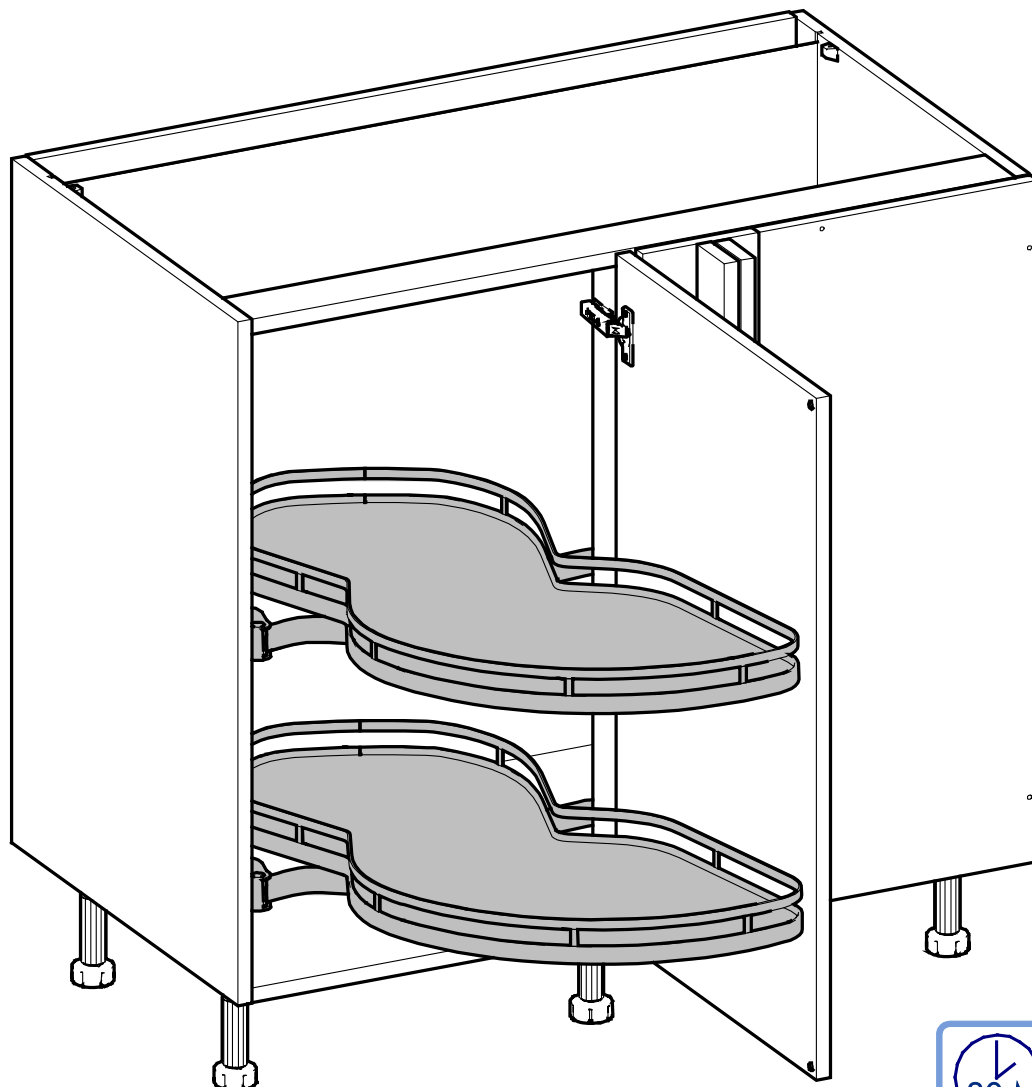

Bas d'angle étagères escamotables type *B*A*EA

Base units with retractable shelves, *B*A*EA type

Instructions de montage

Mounting instructions

Réf : E2EBAA

N° AR :

Réglages angle / Angle adjustment

Démontage / Disassembly