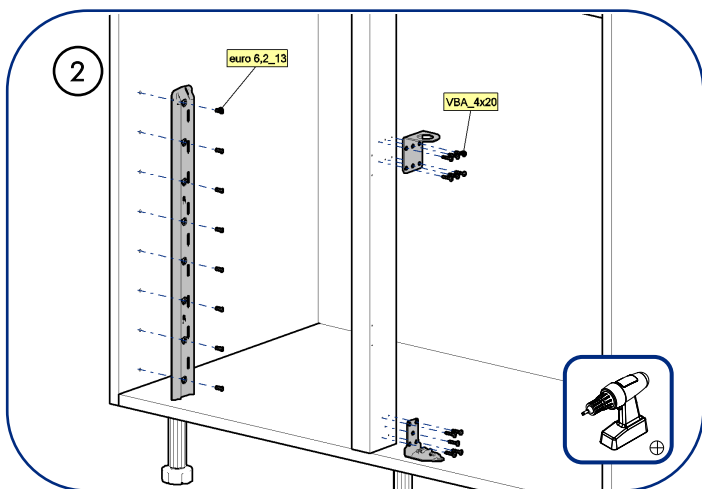

Bas d'angle étagères escamotables type *B*A*EA

Base units with retractable shelves, *B*A*EA type

Instructions de montage

Mounting instructions

Réf : E2EBAA

N° AR :

Réglages angle / Angle adjustment

Démontage / Disassembly