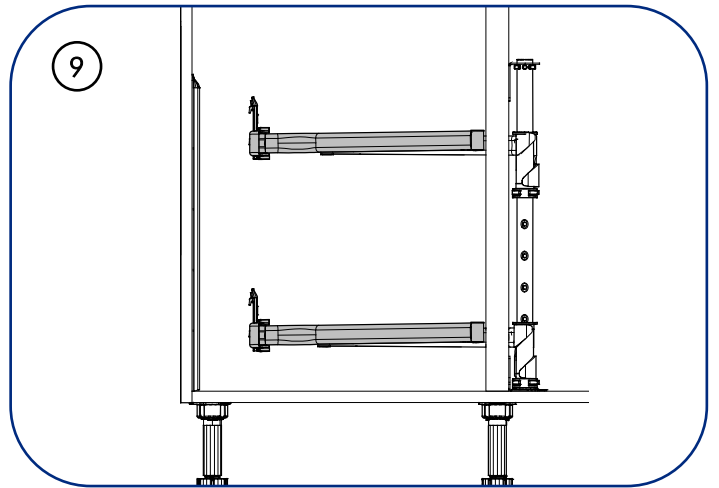

Bas d'angle étagères escamotables type *B*A*EA

Base units with retractable shelves, *B*A*EA type

Instructions de montage

Mounting instructions

Réf : E2EBAA

N° AR :

Réglages angle / Angle adjustment

Démontage / Disassembly