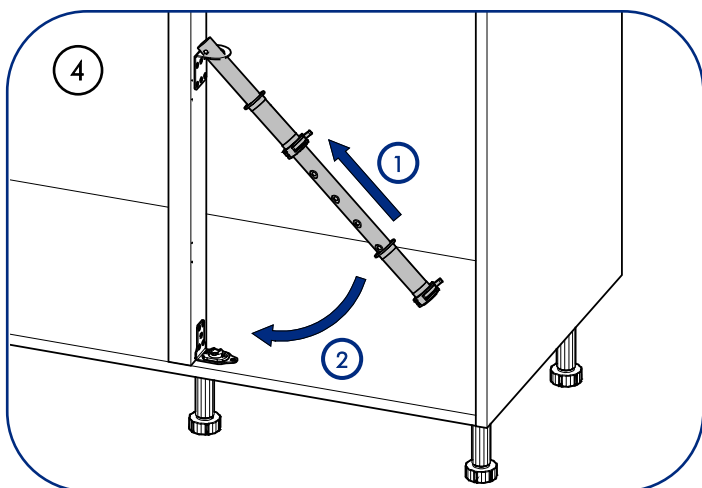

Bas d'angle étagères escamotables type *B*A*EA

Base units with retractable shelves, *B*A*EA type

Instructions de montage

Mounting instructions

Réf : E2EBAA

N° AR :

Réglages angle / Angle adjustment

Démontage / Disassembly