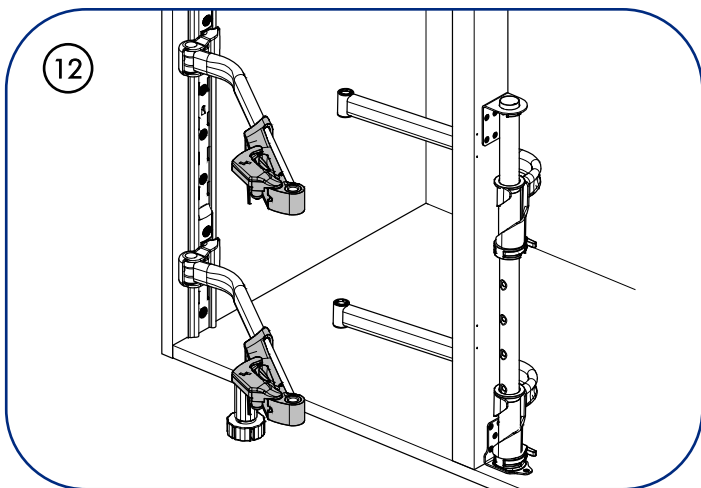

Bas d'angle étagères escamotables type *B*A*EA

Base units with retractable shelves, *B*A*EA type

Instructions de montage

Mounting instructions

Réf : E2EBAA

N° AR :

Réglages angle / Angle adjustment

Démontage / Disassembly