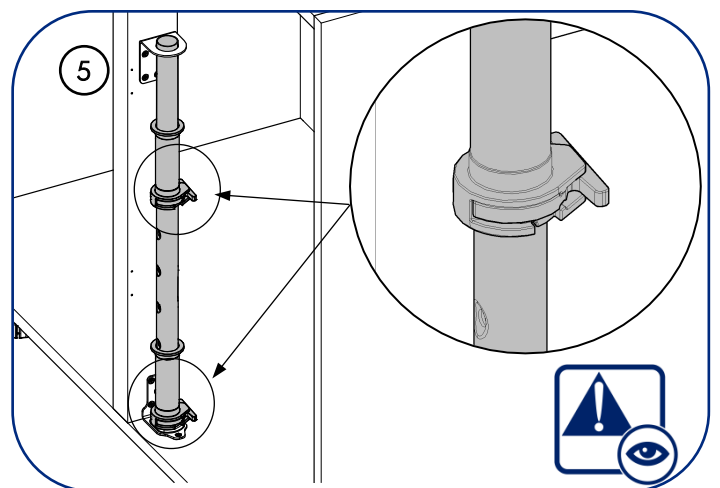

Bas d'angle étagères escamotables type *B*A*EA

Base units with retractable shelves, *B*A*EA type

Instructions de montage

Mounting instructions

Réf : E2EBAA

N° AR :

Réglages angle / Angle adjustment

Démontage / Disassembly