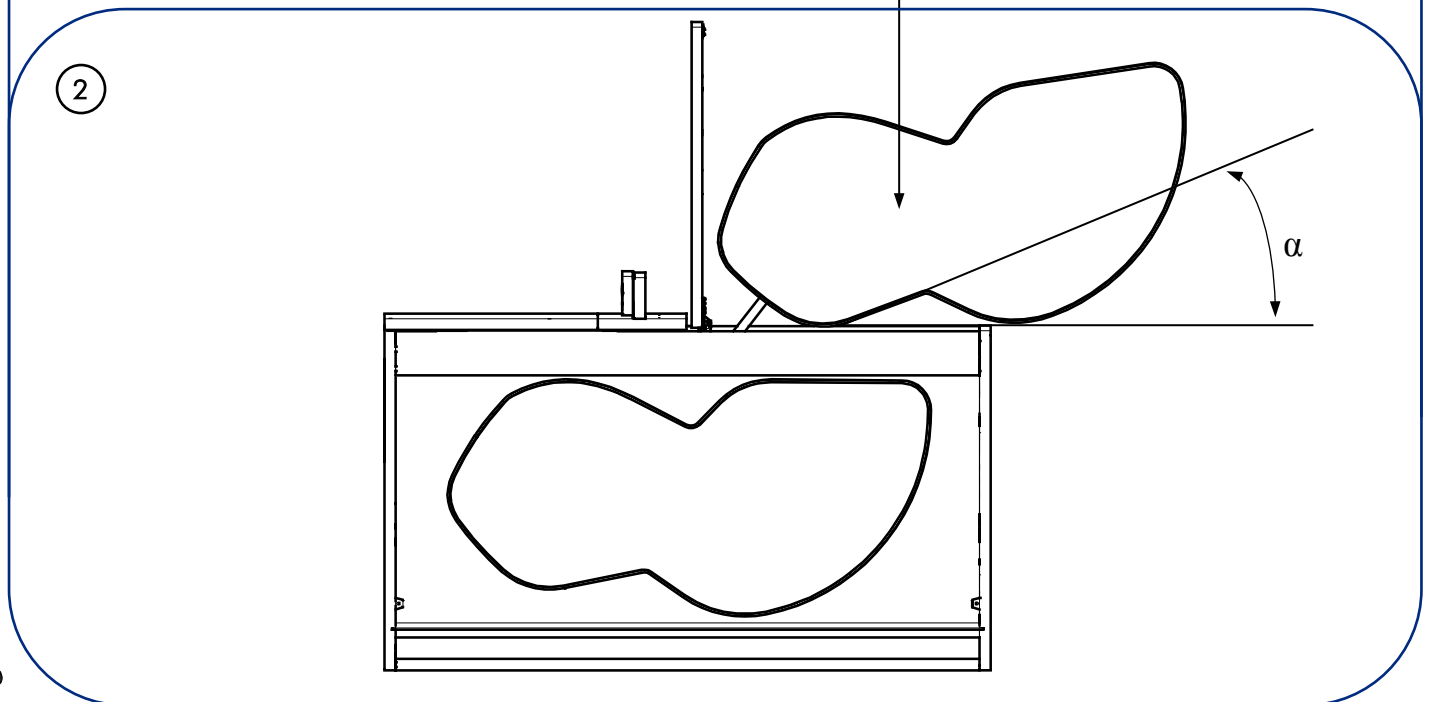

Bas d'angle étagères escamotables type *B*A*EA

Base units with retractable shelves, *B*A*EA type

Instructions de montage

Mounting instructions

Réf : E2EBAA

N° AR :

Réglages angle / Angle adjustment

Démontage / Disassembly