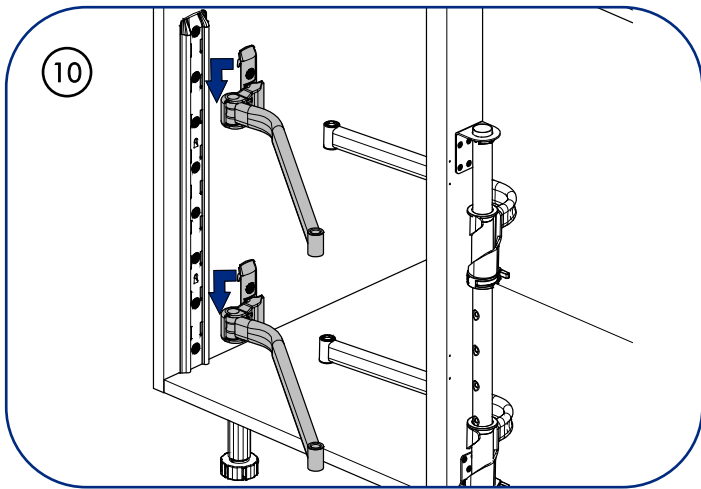

Bas d'angle étagères escamotables type *B*A*EA

Base units with retractable shelves, *B*A*EA type

Instructions de montage

Mounting instructions

Réf : E2EBAA

N° AR :

Réglages angle / Angle adjustment

Démontage / Disassembly