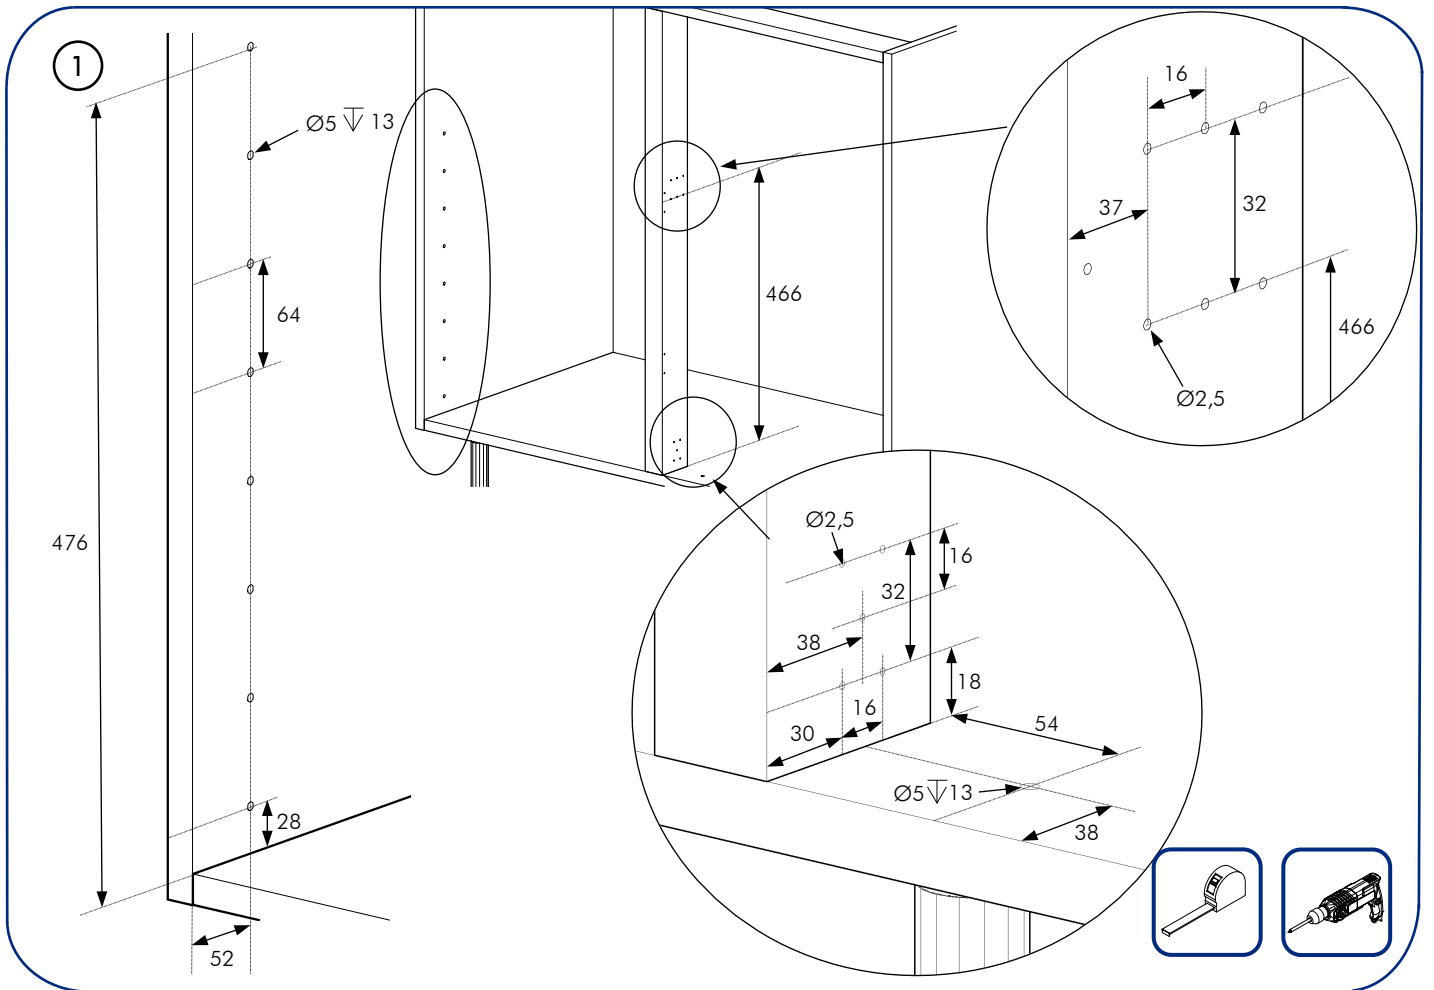

Bas d'angle étagères escamotables type *B*A*EA

Base units with retractable shelves, *B*A*EA type

Instructions de montage

Mounting instructions

Réf : E2EBAA

N° AR :

Réglages angle / Angle adjustment

Démontage / Disassembly