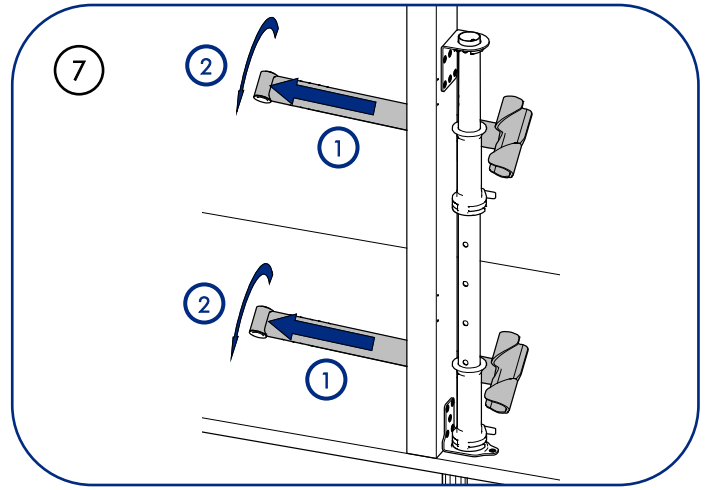

Bas d'angle étagères escamotables type *B*A*EA

Base units with retractable shelves, *B*A*EA type

Instructions de montage

Mounting instructions

Réf : E2EBAA

N° AR :

Réglages angle / Angle adjustment

Démontage / Disassembly