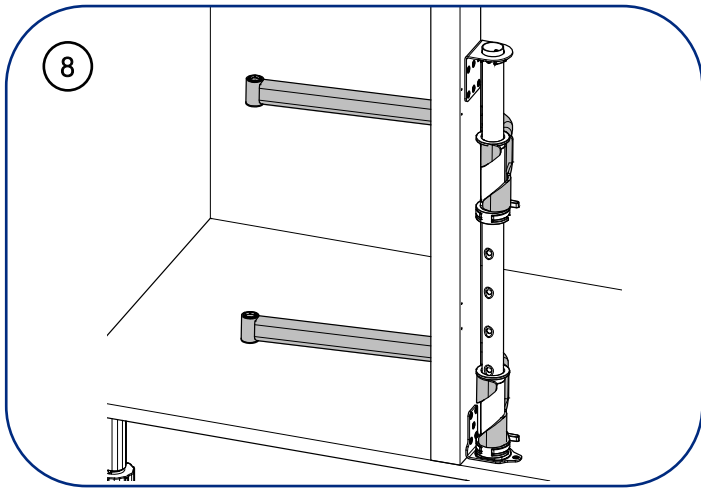

Bas d'angle étagères escamotables type *B*A*EA

Base units with retractable shelves, *B*A*EA type

Instructions de montage

Mounting instructions

Réf : E2EBAA

N° AR :

Réglages angle / Angle adjustment

Démontage / Disassembly