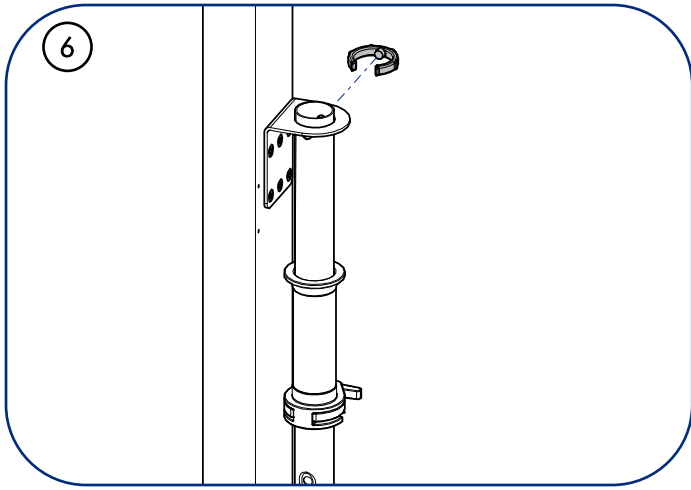

Bas d'angle étagères escamotables type *B*A*EA

Base units with retractable shelves, *B*A*EA type

Instructions de montage

Mounting instructions

Réf : E2EBAA

N° AR :

Réglages angle / Angle adjustment

Démontage / Disassembly