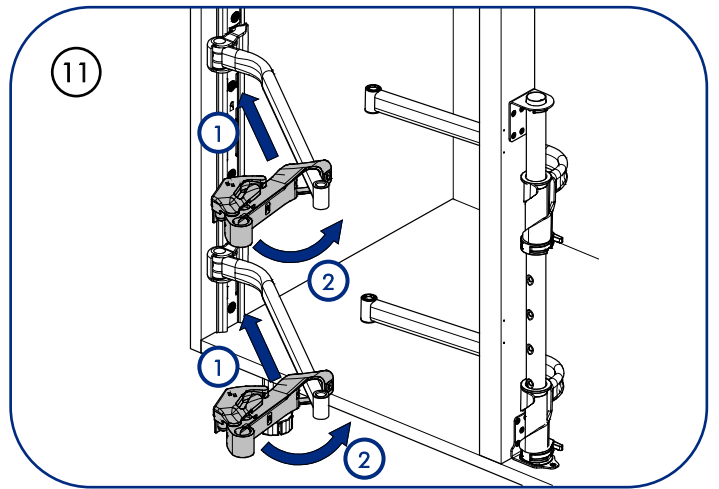

Bas d'angle étagères escamotables type *B*A*EA

Base units with retractable shelves, *B*A*EA type

Instructions de montage

Mounting instructions

Réf : E2EBAA

N° AR :

Réglages angle / Angle adjustment

Démontage / Disassembly