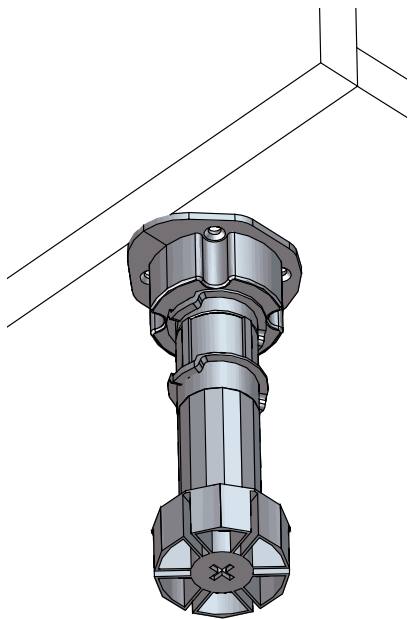

# Pieds

# Legs

Instructions de montage

Mounting instructions

Dimensions (mm)		Références / References	
<p>28,6 - 36,6</p>	<p>40 - 60</p>	PIEDMV3 PIED	PIEDMV4 PIEDV
Nécessaire / Necessary			
<p>75 / 100 / 140 / 170</p> <p>+20 -5</p>	<p>75 / 100 / 140 / 170</p> <p>+20 -5</p>	<p>15 mn</p>	<p>X1</p>
			<p>140 &amp; 170 mm : NOT_0000161</p>

**1****2****3**

Armoires / Wardrobes

**4**

P (mm)	340	>340
A (mm)	29	88

Avant / Front