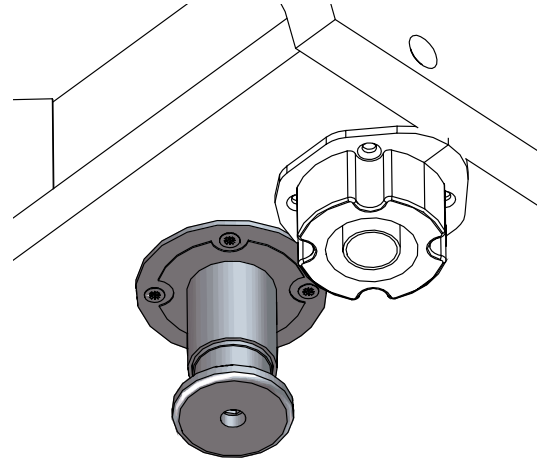

# Legs

Instructions de montage

Mounting instructions

Dimensions (mm)		Références / References	
<p>28,6 - 36,6</p>	<p>40 - 60</p>	PIEDMV3 PIED	PIEDMV4 PIEDV
Nécessaire / Necessary			
<p>75 / 100 / 140 / 170</p> <p>+20 -5</p>	<p>75 / 100 / 140 / 170</p> <p>+20 -5</p>	<p>15 mn</p>	<p>X1</p>
			<p>140 &amp; 170 mm : NOT_0000161</p>

**1****2****3**

Armoires / Wardrobes

**4**

P (mm)	340	>340
A (mm)	29	88

Avant / Front