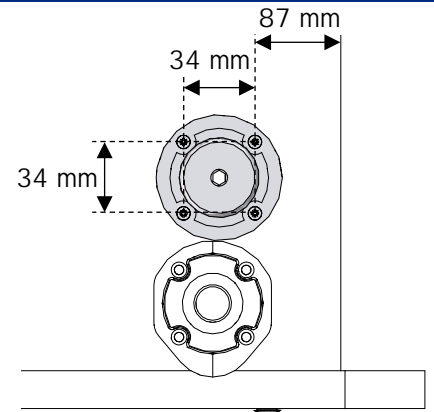

# Legs

Instructions de montage

Mounting instructions

Dimensions (mm)		Références / References	
<p>28,6 - 36,6</p>	<p>40 - 60</p>	PIEDMV3 PIED	PIEDMV4 PIEDV
Nécessaire / Necessary			
<p>75 / 100 / 140 / 170</p> <p>+20 -5</p>	<p>75 / 100 / 140 / 170</p> <p>+20 -5</p>	<p>15 mn</p>	<p>X1</p>
			<p>140 &amp; 170 mm : NOT_0000161</p>

**1****2****3**

Armoires / Wardrobes

**4**

P (mm)	340	>340
A (mm)	29	88

Avant / Front