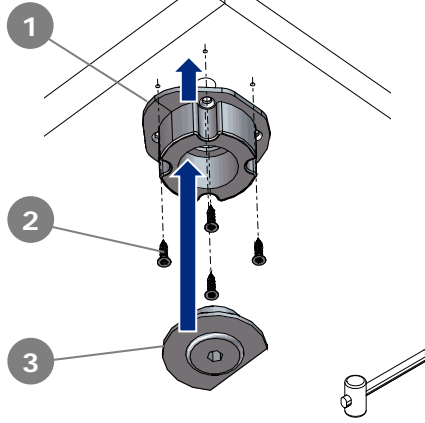

# Legs

Instructions de montage

Mounting instructions

Dimensions (mm)		Références / References	
<p>28,6 - 36,6</p>	<p>40 - 60</p>	PIEDMV3 PIED	PIEDMV4 PIEDV
Nécessaire / Necessary			
<p>75 / 100 / 140 / 170</p> <p>+20 -5</p>	<p>75 / 100 / 140 / 170</p> <p>+20 -5</p>	<p>15 mn</p>	<p>X1</p>
			<p>140 &amp; 170 mm : NOT_0000161</p>

**1****2****3**

Armoires / Wardrobes

**4**

P (mm)	340	>340
A (mm)	29	88

Avant / Front