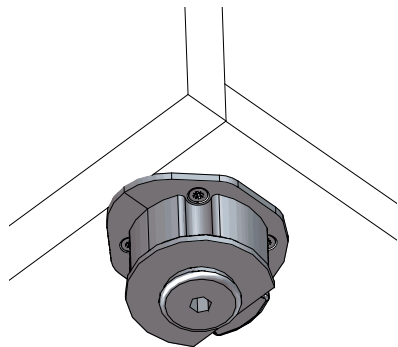

# Legs

Instructions de montage

Mounting instructions

Dimensions (mm)		Références / References	
<p>28,6 - 36,6</p>	<p>40 - 60</p>	PIEDMV3 PIED	PIEDMV4 PIEDV
Nécessaire / Necessary			
<p>75 / 100 / 140 / 170</p> <p>+20 -5</p>	<p>75 / 100 / 140 / 170</p> <p>+20 -5</p>	<p>15 mn</p>	<p>X1</p>
			<p>140 &amp; 170 mm : NOT_0000161</p>

**1****2****3**

Armoires / Wardrobes

**4**

P (mm)	340	>340
A (mm)	29	88

Avant / Front