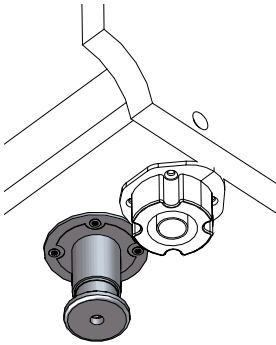

# Legs

Instructions de montage

Mounting instructions

Dimensions (mm)		Références / References	
<p>28,6 - 36,6</p>	<p>40 - 60</p>	PIEDMV3 PIED	PIEDMV4 PIEDV
Nécessaire / Necessary			
<p>75 / 100 / 140 / 170</p> <p>+20 -5</p>	<p>75 / 100 / 140 / 170</p> <p>+20 -5</p>	<p>15 mn</p>	<p>X1</p>
			<p>140 &amp; 170 mm : NOT_0000161</p>

**1****2****3**

Armoires / Wardrobes

**4**

P (mm)	340	>340
A (mm)	29	88

Avant / Front