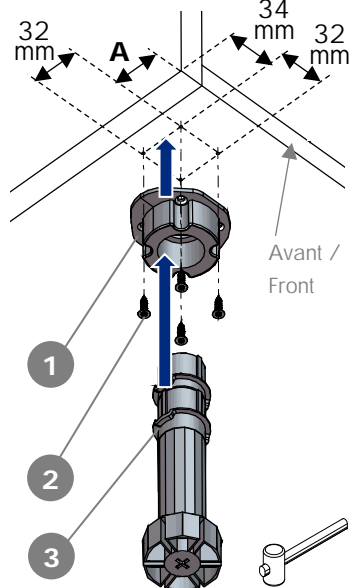

# Legs

Instructions de montage

Mounting instructions

Dimensions (mm)		Références / References	
<p>28,6 - 36,6</p>	<p>40 - 60</p>	PIEDMV3 PIED	PIEDMV4 PIEDV
Nécessaire / Necessary			
<p>75 / 100 / 140 / 170</p> <p>+20 -5</p>	<p>75 / 100 / 140 / 170</p> <p>+20 -5</p>	<p>15 mn</p>	<p>X1</p>
			<p>140 &amp; 170 mm : NOT_0000161</p>

**1****2****3**

Armoires / Wardrobes

**4**

P (mm)	340	>340
A (mm)	29	88

Avant / Front