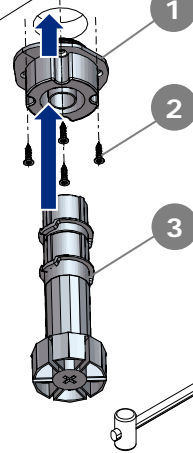

# Legs

Instructions de montage

Mounting instructions

Dimensions (mm)		Références / References	
<p>28,6 - 36,6</p>	<p>40 - 60</p>	PIEDMV3 PIED	PIEDMV4 PIEDV
Nécessaire / Necessary			
<p>75 / 100 / 140 / 170</p> <p>+20 -5</p>	<p>75 / 100 / 140 / 170</p> <p>+20 -5</p>	<p>15 mn</p>	<p>X1</p>
			<p>140 &amp; 170 mm : NOT_0000161</p>

**1****2****3**

Armoires / Wardrobes

**4**

P (mm)	340	>340
A (mm)	29	88

Avant / Front