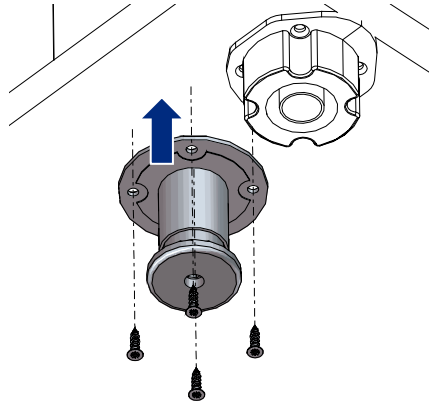

1

2

3

Armoires / Wardrobes

4

P (mm)	340	>340
A (mm)	29	88

Avant / Front