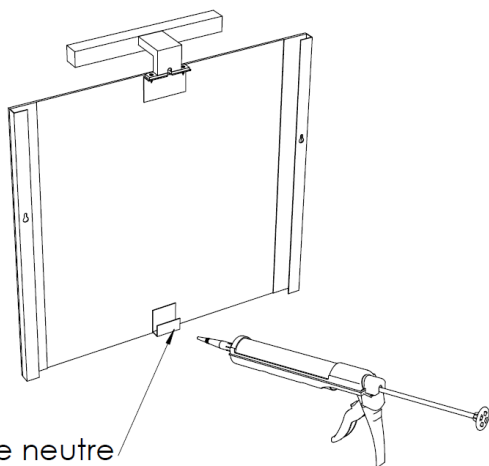

Silicone neutre
(non alcalin, non acide)