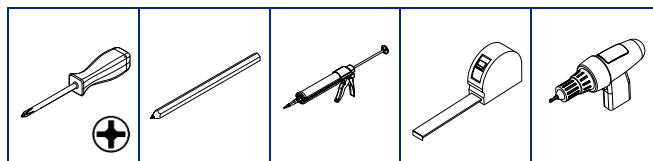

Miroir sur Profil sur Plan

QUINCAILLERIE

OUTILLAGE

Précaution :

La fixation des éléments au mur requiert un choix adapté des modes de fixation, nous apportons des préconisations mais en aucun cas nous ne pourrions être tenus pour responsables du choix, de la qualité et durabilité du mode de fixation de l'élément qui reste sous l'entière responsabilité de son installateur.

Silicone neutre
(non alcalin, non acide)

NOT_000038_00_FR

Miroir sur Profil Suspendu

QUINCAILLERIE

CAC_0000681

M4x16 A

OUTILLAGE

Précaution :