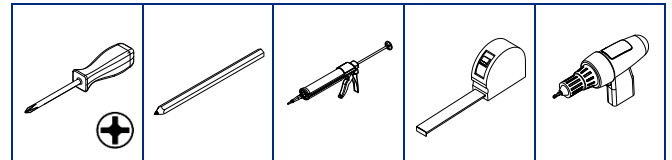

Miroir sur Profil sur Plan

QUINCAILLERIE

OUTILLAGE

Précaution :

La fixation des éléments au mur requiert un choix adapté des modes de fixation, nous apportons des préconisations mais en aucun cas nous ne pourrions être tenus pour responsables du choix, de la qualité et durabilité du mode de fixation de l'élément qui reste sous l'entière responsabilité de son installateur.

Silicone neutre
(non alcalin, non acide)

NOT_000038_00_FR

Miroir sur Profil Suspendu

QUINCAILLERIE

CAC_0000681

M4x16 A

OUTILLAGE

Précaution :

La fixation des éléments au mur requiert un choix adapté des modes de fixation, nous apportons des préconisations mais en aucun cas nous ne pourrions être tenus pour responsables du choix, de la qualité et durabilité du mode de fixation de l'élément qui reste sous l'entière responsabilité de son installateur.