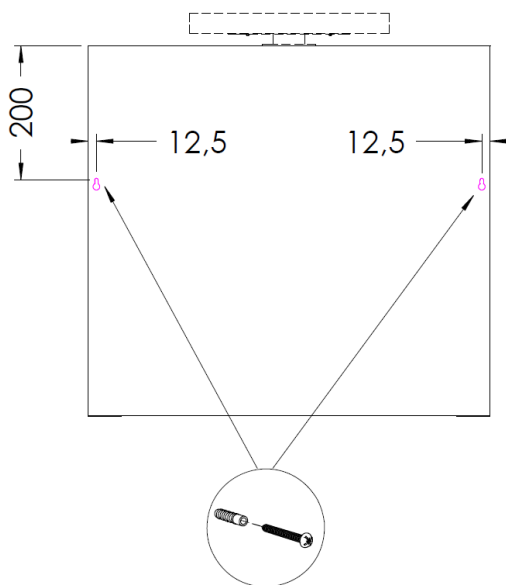

Précaution :

La fixation des éléments au mur requiert un choix adapté des modes de fixation, nous apportons des préconisations mais en aucun cas nous ne pourrions être tenus pour responsables du choix, de la qualité et durabilité du mode de fixation de l'élément qui reste sous l'entière responsabilité de son installateur.

VIS ET CHEVILLES
SELON SUPPORT
(NON FOURNIES)