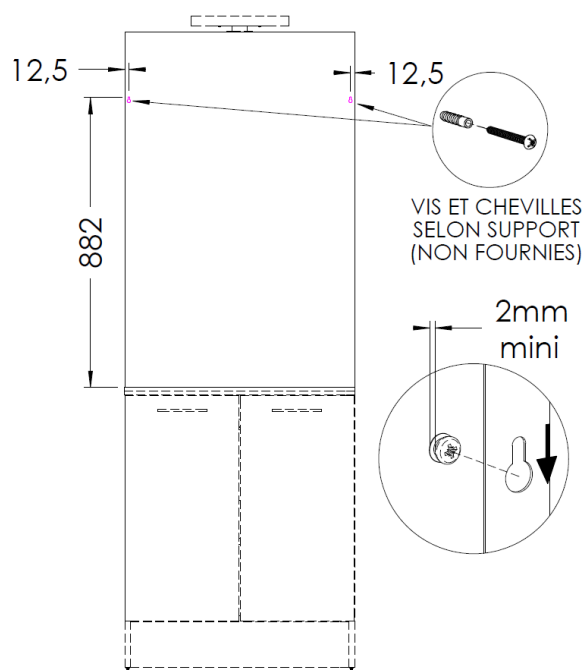

Miroir sur Profil sur Plan

QUINCAILLERIE

OUTILLAGE

Précaution :

La fixation des éléments au mur requiert un choix adapté des modes de fixation, nous apportons des préconisations mais en aucun cas nous ne pourrions être tenus pour responsables du choix, de la qualité et durabilité du mode de fixation de l'élément qui reste sous l'entière responsabilité de son installateur.

Silicone neutre
(non alcalin, non acide)

NOT_000038_00_FR

Miroir sur Profil Suspendu

QUINCAILLERIE

CAC_0000681

M4x16 A

OUTILLAGE

Précaution :